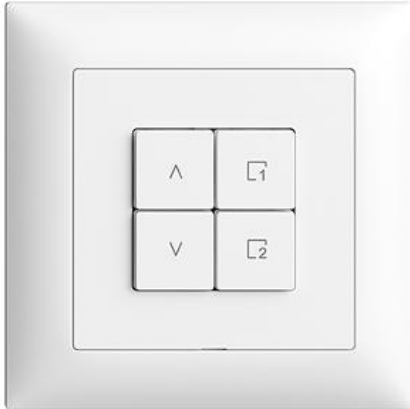

EDIZIOdue colore

Wiser Storeschalter 1-Kanal Szene

Farbe:

 crema

 coffee

 schwarz

 weiss

 hellgrau

Halogenfrei: Ja

Anwendung: steuern elektrischer Verbraucher

Werkstoffgüte: Thermoplast

Anzahl der Betätigungspunkte: 4

Werkstoff: Kunststoff

Anzahl der Tasten: 4

Mit LED-Anzeige: Ja

Wiser Storeschalter 1-Kanal Szene - 2 Schaltkontakte, je 2 A, 230 V AC - Für 1 Antrieb bis 460 VA mit Endschalter (Rolladen, Storen, Lamellenstoren, Markise) - Die Szenentaste ermöglicht das Speichern und Abrufen von Szenen - Mit Steckklemmen - Beleuchtbar mit integrierter LED - 4 Tasten - Einbautiefe 36 mm - FMI - weiss - IP20 - 88 x 88 mm

Zubehör:

	Name / Kategorie	Feller-Nr / E-NR
	Abdeckset Wiser Storeschalter 1-Kanal Szene - 4 Tasten - FMI - weiss	920-3404.4.S.FMI.61 333 870 000
	Wiser 1/4-Taste - Mit Symbol Szene 1 - weiss	915-3400.4.S1.FMI.61 377 470 000
	Wiser 1/2-Taste, vertikale Tastenlage - Mit Symbol Pfeil Auf/Ab - weiss	915-3400.2.M.FMI.61 377 310 000

	Wiser 1/4-Taste - Mit Symbol Szene 2 - weiss	915-3400.4.S2.FMI.61 377 480 000
	Wiser 1/2-Taste, vertikale Tastenlage - Mit Symbol Pfeil Auf/Ab - weiss	915-3400.2.M.FMI.61 377 310 000
	Frontplatte für Wiser Abdeckset	900-3400.0.FMI.61 377 501 000
	Wiser Magnet - Mit Karabiner - Rot - Zur Inbetriebnahme von Wiser by Feller	3420-2.MAG 333 999 200