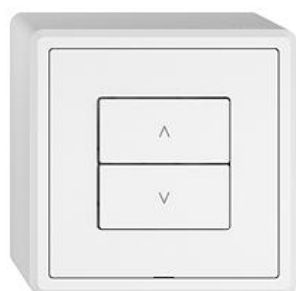

Scheda dati: 3404.2.W.GX.54.A.61

EDIZIO.liv

EDIZIO.liv Interruttore per tapparelle Wiser 1 canale WLAN Gen.B

EDIZIO.liv è la sintesi degli oltre 100 anni di competenza di Feller nell'ambito del design. C

colore:

- ☐ crema
- ☐ umbra
- ☐ nero
- ☐ bianco
- ☐ grigio chiaro
- ☐ grigio scuro

Esecuzione:

- ☐ GMI.A
- ☐ G.A
- ☐ GX.54.A

Feller-NR: 3404.2.W.GX.54.A.61

E-NR: 331 311 000

EAN: 7613175466507

EDIZIO.liv - Interruttore per tapparelle Wiser 1 canale WLAN Gen.B - 2 contatti di commutazione, 2 A ciascuno, 230 V AC - Permette di collegare l'intero sistema Wiser in una rete domestica WLAN tramite l'app - Per 1 azionamento fino a 460 VA con pulsante di fine corsa (tapparelle, rolladen, tenda,) - Con morsetti a innesto - Illuminato con LED integrato - 2 tasti - Sistema de fissaggio SNAPFIX® - Altezza 57 mm - GX.54.A - bianco - IP20 - 74 x 74 mm

senza alogeni:	Si
applicazione:	controllo di utenze elettriche
qualità del materiale:	materiale termoplastico
numero di punti di azionamento:	2
materiale:	materiale sintetico
numero di tasti:	2
con indicatore a LED:	Si

Accessorio:

	Name / Kategorie	Feller-Nr / E-NR
	EDIZIO.liv - Set di copertura interruttore per tapparelle Wiser 1 canale - 2 tasti - Senza telaio di copertura - bianco	920-3404.2.G.A.61 388 150 000
	EDIZIO.liv - 1/2 tasto Wiser, disposizione verticale dei tasti - Con simbolo Freccia Su/Giù - bianco	915-3400.2.M.GMI.61 388 067 000
	EDIZIO.liv - 1/2 tasto Wiser, disposizione verticale dei tasti - Con simbolo Freccia Su/Giù - bianco	915-3400.2.M.GMI.61 388 067 000