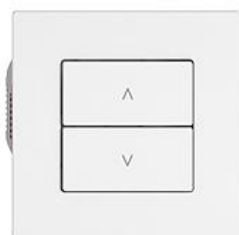

EDIZIO.liv

EDIZIO.liv Wisser Storenschalter 1-Kanal WLAN Gen.B

EDIZIO.liv bringt die über 100-jährige Designkompetenz bei Feller auf den Punkt. Jedes De

Farbe:

 crema

 umbra

 schwarz

 weiss

EAN: 7613175465180

EDIZIO.liv - Wisser Storenschalter 1-Kanal WLAN Gen.B
- 2 Schaltkontakte, je 2 A, 230 V AC - Ermöglicht das Einbinden der kompletten Wisser Anlage in ein WLAN-Heimnetzwerk per App - Für 1 Antrieb bis 460 VA mit Endschalter (Rolladen, Storen, Lamellenstoren, Markise) - Mit Steckklemmen - Beleuchtbar mit integrierter LED - 2 Tasten - SNAPFIX®

Befestigungssystem - Einbautiefe 36 mm - G.A - weiss - IP20 - 60 x 60 mm

Halogenfrei:

Ja

Anwendung:

steuern elektrischer Verbraucher

Werkstoffgüte:

Thermoplast

Anzahl der Betätigungspunkte

Name / Kategorie

Feller-Nr / E-NR

EDIZIO.liv - Abdeckset Wisser Storenschalter
1-Kanal - 2 Tasten - Ohne Abdeckrahmen - weiss

920-3404.2.G.A.61
388 150 000

EDIZIO.liv - Wisser 1/2-Taste vert. - Mit Symbol
Pfeil Auf/Ab - weiss