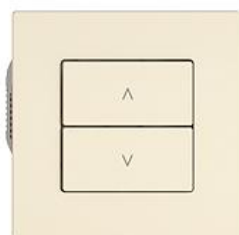

EDIZIO.liv

EDIZIO.liv Wisser Storenschalter 1-Kanal WLAN Gen.B

EDIZIO.liv bringt die über 100-jährige Designkompetenz bei Feller auf den Punkt. Jedes De

Farbe:

 crema

 umbra

 schwarz

 weiss

EAN: 7613175465159

EDIZIO.liv - Wisser Storenschalter 1-Kanal WLAN Gen.B
 - 2 Schaltkontakte, je 2 A, 230 V AC - Ermöglicht das Einbinden der kompletten Wisser Anlage in ein WLAN-Heimnetzwerk per App - Für 1 Antrieb bis 460 VA mit Endschalter (Rolladen, Storen, Lamellenstoren, Markise) - Mit Steckklemmen - Beleuchtbar mit integrierter LED - 2 Tasten - SNAPFIX® Befestigungssystem - Einbautiefe 36 mm - G.A - crema - IP20 - 60 x 60 mm

Halogenfrei: Ja

Anwendung: steuern elektrischer Verbraucher

Werkstoffgüte: Thermoplast

Anzahl der Betätigungspunkte: 2

Werkstoff: Kunststoff

Anzahl der Tasten: 2

Mit LED-Anzeige: Ja

Zubehör:

Name / Kategorie

Feller-Nr / E-NR

Frontplatte für Wisser Abdeckset

900-3400.0.GMI.35

388 007 010

EDIZIO.liv - Wisser 1/2-Taste vert. - Mit Symbol
 Pfeil Auf/Ab - crema

915-3400.2.M.GMI.35

388 067 010