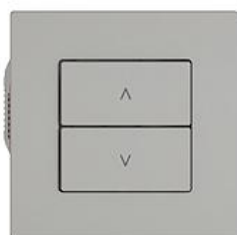

Scheda dati: 3404.2.G.A.65

EDIZIO.liv

EDIZIO.liv Interruttore per tapparelle Wiser 1 canale

EDIZIO.liv è la sintesi degli oltre 100 anni di competenza di Feller nell'ambito del design. C

colore:

- | | | |
|---------------------------------|--|---------------------------------------|
| <input type="checkbox"/> crema | <input type="checkbox"/> umbra | <input type="checkbox"/> nero |
| <input type="checkbox"/> bianco | <input type="checkbox"/> grigio chiaro | <input type="checkbox"/> grigio scuro |

Feller-NR: 3404.2.G.A.65

E-NR: 331 306 030

EAN: 7613175463810

EDIZIO.liv - Interruttore per tapparelle Wiser 1 canale - 2 contatti di commutazione, 2 A ciascuno, 230 V AC - Per 1 azionamento fino a 460 VA con pulsante di fine corsa (tapparelle, rolladen, tenda,) - Con morsetti a innesto - Illuminato con LED integrato - 2 tasti - Sistema de fissaggio SNAPFIX® - Profondità 36 mm - G.A - grigio chiaro - IP20 - 60 x 60 mm

senza alogeni: Sì

applicazione: controllo di utenze elettriche

qualità del materiale: materiale termoplastico

numero di punti di azionamento: 2

materiale: materiale sintetico

numero di tasti: 2

con indicatore a LED: Sì

Scheda dati: 3404.2.G.A.65

EDIZIO.liv - 1/2 tasto Wiser, disposizione
 verticale dei tasti - Con simbolo Freccia Su/Giù
 - grigio chiaro

915-3400.2.M.GMI.65

388 067 030

EDIZIO.liv - Set di copertura interruttore per
 tapparelle Wiser 1 canale - 2 tasti - Senza
 telaio di copertura - grigio chiaro