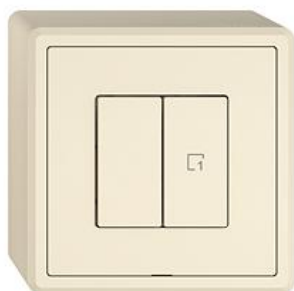

EDIZIO.liv

EDIZIO.liv Wisser Druckschalter 1-Kanal Szene

EDIZIO.liv bringt die über 100-jährige Designkompetenz bei Feller auf den Punkt. Jedes De

Farbe:

 crema

 umbra

 schwarz

 weiss

 hellgrau

 dunkelgrau

Bauart:

 GMI.A

 G.A

 GX.54.A

Feller-NR: 3401.2.S1.GX.54.A.35

E-NR: 331 261 010

EAN: 7613175474403

EDIZIO.liv - Wisser Druckschalter 1-Kanal Szene - 1 Schaltkontakt, 10 A, 230 V AC - Für LED-Leuchtmittel 200 VA / NV-Halogenlampen mit konventionellem Trafo 1500 VA / NV-Halogenlampen mit elektronischem Trafo 600 VA / elektronische Vorschaltgeräte EVG 600 VA / Energiesparlampen 600 VA / ohmsche Last 2300 W - Die Szenentaste ermöglicht das Speichern und Abrufen von Szenen - Mit Steckklemmen - Beleuchtbar mit integrierter LED - 2 Tasten - SNAPFIX® Befestigungssystem - Anbauhöhe 54 mm - GX.54.A - crema - IP20 - 74 x 74 mm

Halogenfrei: Ja

Anwendung: steuern elektrischer Verbraucher

Werkstoffgüte: Thermoplast

Anzahl der Betätigungspunkte: 2

Werkstoff: Kunststoff

Anzahl der Tasten: 2

Mit LED-Anzeige: Ja

Zubehör: