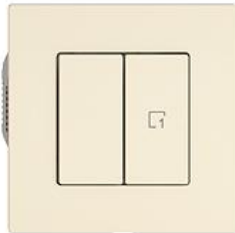

EDIZIO.liv

EDIZIO.liv Wisser Druckschalter 1-Kanal Szene

EDIZIO.liv bringt die über 100-jährige Designkompetenz bei Feller auf den Punkt. Jedes De

Farbe:

crema

umbra

schwarz

weiss

hellgrau

dunkelgrau

Bauart:

GMI.A

G.A

GX.54.A

Feller-NR: 3401.2.S1.G.A.35

E-NR: 331 266 010

EAN: 7613175472720

EDIZIO.liv - Wisser Druckschalter 1-Kanal Szene - 1 Schaltkontakt, 10 A, 230 V AC - Für LED-Leuchtmittel 200 VA / NV-Halogenlampen mit konventionellem Trafo 1500 VA / NV-Halogenlampen mit elektronischem Trafo 600 VA / elektronische Vorschaltgeräte EVG 600 VA / Energiesparlampen 600 VA / ohmsche Last 2300 W - Die Szenentaste ermöglicht das Speichern und Abrufen von Szenen - Mit Steckklemmen - Beleuchtbar mit integrierter LED - 2 Tasten - SNAPFIX® Befestigungssystem - Einbautiefe 36 mm - G.A - crema - IP20 - 60 x 60 mm

Halogenfrei:	Ja
Anwendung:	steuern elektrischer Verbraucher
Werkstoffgüte:	Thermoplast
Anzahl der Betätigungspunkte	2
Werkstoff:	Kunststoff
Anzahl der Tasten:	2
Mit LED-Anzeige:	Ja

Zubehör:

Name / Kategorie

Feller-Nr / E-NR

EDIZIO.liv - Wisser 1/2-Taste horiz. - Mit Symbol Licht - crema

915-3400.2.HLI.GMI.35
388 063 010

EDIZIO.liv - Wisser 1/2-Taste horiz. - Ohne Symbol - crema

915-3400.2.H.GMI.35
388 062 010