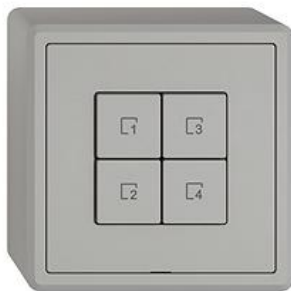

EDIZIO.liv

EDIZIO.liv Wisser Szenentaster 4 Szenen WLAN Gen.B

EDIZIO.liv bringt die über 100-jährige Designkompetenz bei Feller auf den Punkt. Jedes De

Farbe:

 crema

 umbra

 schwarz

 weiss

EAN: 7613175458625

EDIZIO.liv - Wisser Szenentaster 4 Szenen WLAN Gen.B - Leistungslos, 230 V AC - Ermöglicht das Einbinden der kompletten Wisser Anlage in ein WLAN-Heimnetzwerk per App - Zusätzliche Bedienstelle zur Steuerung einer Wisser Anlage, flexibel verknüpfbar - Die Szenentaste ermöglicht das Speichern und Abrufen von Szenen - Mit Steckklemmen - Beleuchtbar mit integrierter LED - 4 Tasten - SNAPFIX® Befestigungssystem - Anbauhöhe 54 mm - GX.54.A - hellgrau - IP20 - 74 x 74 mm

Halogenfrei:

Ja

Anwendung:

steuern elektrischer Verbraucher

Werkstoffgüte:

Thermoplast

Anzahl der Betätigungspunkte

4

Werkstoff:

Kunststoff

Anzahl der Tasten:

4

Mit LED-Anzeige:

Ja

Zubehör:

Name / Kategorie