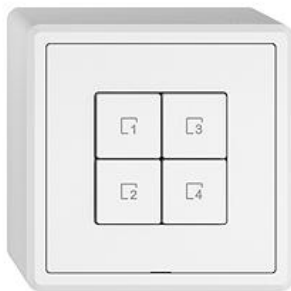

EDIZIO.liv

EDIZIO.liv Wisser Szenentaster 4 Szenen WLAN Gen.B

EDIZIO.liv bringt die über 100-jährige Designkompetenz bei Feller auf den Punkt. Jedes De

Farbe:

 crema

 umbra

 schwarz

 weiss

EAN: 7613175458618

EDIZIO.liv - Wisser Szenentaster 4 Szenen WLAN Gen.B - Leistungslos, 230 V AC - Ermöglicht das Einbinden der kompletten Wisser Anlage in ein WLAN-Heimnetzwerk per App - Zusätzliche Bedienstelle zur Steuerung einer Wisser Anlage, flexibel verknüpfbar - Die Szenentaste ermöglicht das Speichern und Abrufen von Szenen - Mit Steckklemmen - Beleuchtbar mit integrierter LED - 4 Tasten - SNAPFIX® Befestigungssystem - Anbauhöhe 54 mm - GX.54.A - weiss - IP20 - 74 x 74 mm

Halogenfrei:	Ja
Anwendung:	steuern elektrischer Verbraucher
Werkstoffgüte:	Thermoplast
Anzahl der Betätigungspunkte	4
Werkstoff:	Kunststoff
Anzahl der Tasten:	4
Mit LED-Anzeige:	Ja

Zubehör:

Name / Kategorie

Feller-Nr / E-NR

 EDIZIO.liv - Wisser 1/4-Taste - Mit Symbol Szene 4 - weiss

915-3400.4.S4.GMI.61
388 083 000

 EDIZIO.liv - Wisser 1/4-Taste - Mit Symbol Szene 3 - weiss

915-3400.4.S3.GMI.61
388 082 000

	EDIZIO.liv - Wisser 1/4-Taste - Mit Symbol Szene 2 - weiss	915-3400.4.S2.GMI.61 388 081 000
	EDIZIO.liv - Wisser 1/4-Taste - Mit Symbol Szene 1 - weiss	915-3400.4.S1.GMI.61 388 080 000
	EDIZIO.liv - Abdeckset Wisser Szenentaster 4 Szenen - 4 Tasten - Ohne Abdeckrahmen - weiss	920-3400.4.S4.G.A.61 388 142 000
	Frontplatte für Wisser Abdeckset	900-3400.0.GMI.61 388 007 000