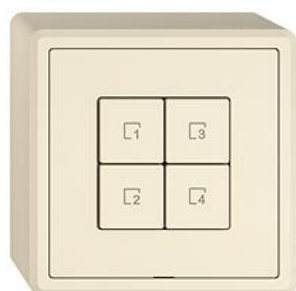

Scheda dati: 3400.4.S4.W.GX.54.A.35

EDIZIO.liv

EDIZIO.liv Pulsante per scene Wisier 4 scene WLAN Gen.B

EDIZIO.liv è la sintesi degli oltre 100 anni di competenza di Feller nell'ambito del design. C

colore:

-  crema
-  umbra
-  nero
-  bianco
-  grigio chiaro
-  grigio scuro

Esecuzione:

-  GMI.A
-  G.A
-  GX.54.A

Feller-NR: 3400.4.S4.W.GX.54.A.35

E-NR: 331 231 010

EAN: 7613175452036

EDIZIO.liv - Pulsante per scene Wisier 4 scene WLAN Gen.B - Stazioni senza potenza, 230 V AC - Permette di collegare l'intero sistema Wisier in una rete domestica WLAN tramite l'app - Punto di controllo aggiuntivo per il controllo di un sistema Wisier, assegnabile in modo flessibile - Il tasto per scena consente di salvare e richiamare scene - Con morsetti a innesto - Illuminato con LED integrato - 4 tasti - Sistema de fissaggio SNAPFIX® - Altezza 57 mm - GX.54.A - crema - IP20 - 74 x 74 mm

senza alogeni:	Sì
applicazione:	controllo di utenze elettriche
qualità del materiale:	materiale termoplastico
numero di punti di azionamento:	4
materiale:	materiale sintetico
numero di tasti:	4
con indicatore a LED:	Sì

Scheda dati: 3400.4.S4.W.GX.54.A.35

	EDIZIO.liv - 1/4 tasto Wiser - Con simbolo Scena 2 - crema	915-3400.4.S2.GMI.35 388 081 010
-----------------------------------------------------------------------------------	---------------------------------------------------------------	-------------------------------------