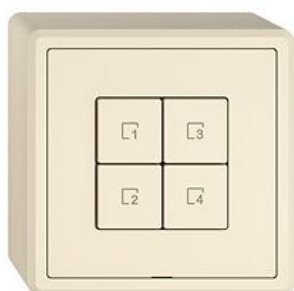

**Fiche technique: 3400.4.S4.W.GX.54.A.35**
**EDIZIO.liv**
**EDIZIO.liv Poussoir scène Wisier 4 scènes WLAN Gen.B**

EDIZIO.liv est l'aboutissement de la compétence en design de plus de 100 ans de Feller.

 GX.54.A

**Feller-NR:** 3400.4.S4.W.GX.54.A.35

**E-NR:** 331 231 010

**EAN:** 7613175452036

EDIZIO.liv - Poussoir scène Wisier 4 scènes WLAN Gen.B - Station sans capacité, 230 V AC - Permet l'intégration de l'ensemble du système Wisier dans un réseau domestique WLAN via app - Point de contrôle supplémentaire pour le contrôle d'un système Wisier, assignable de manière flexible - Le touche de scène vous permet d'enregistrer et de rappeler des scènes - Avec bornes enfichables - Éclairé par LED intégrée - 4 touches - Système de fixation SNAPFIX® - Hauteur 57 mm - GX.54.A - crema - IP20 - 74 x 74 mm