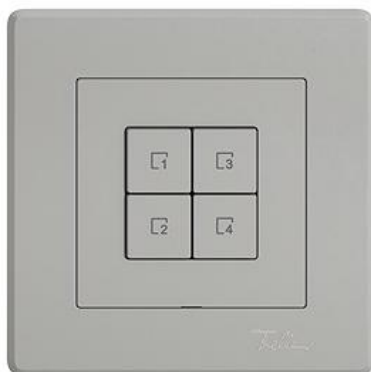

EDIZIO.liv

EDIZIO.liv Wisser Szenentaster 4 Szenen WLAN Gen.B

EDIZIO.liv bringt die über 100-jährige Designkompetenz bei Feller auf den Punkt. Jedes De

Farbe:

 crema

 umbra

 schwarz

 weiss

EAN: 7613175452012

EDIZIO.liv - Wisser Szenentaster 4 Szenen WLAN Gen.B - Leistungslos, 230 V AC - Ermöglicht das Einbinden der kompletten Wisser Anlage in ein WLAN-Heimnetzwerk per App - Zusätzliche Bedienstelle zur Steuerung einer Wisser Anlage, flexibel verknüpfbar - Die Szenentaste ermöglicht das Speichern und Abrufen von Szenen - Mit Steckklemmen - Beleuchtbar mit integrierter LED - 4 Tasten - SNAPFIX® Befestigungssystem - Einbautiefe 36 mm - GMI.A - hellgrau - IP20 - 96 x 96 mm (93 x 93 mm)

Halogenfrei:

Ja

Anwendung:

steuern elektrischer Verbraucher

Werkstoffgüte:

Thermoplast

Anzahl der Betätigungspunkte

4

Werkstoff:

Kunststoff

Anzahl der Tasten:

4

Mit LED-Anzeige:

Ja

Zubehör:

Name / Kategorie