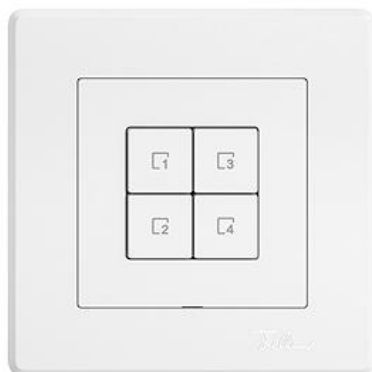

Fiche technique: 3400.4.S4.W.GMI.A.61
EDIZIO.liv
EDIZIO.liv Pousoir scène Wisier 4 scènes WLAN Gen.B

EDIZIO.liv est l'aboutissement de la compétence en design de plus de 100 ans de Feller.

couleur:
 crema

Feller-NR: 3400.4.S4.W.GMI.A.61

E-NR: 331 230 000

EAN: 7613175452005

EDIZIO.liv - Pousoir scène Wisier 4 scènes WLAN Gen.B - Station sans capacité, 230 V AC - Permet l'intégration de l'ensemble du système Wisier dans un réseau domestique WLAN via app - Point de contrôle supplémentaire pour le contrôle d'un système Wisier, assignable de manière flexible - Le touche de scène vous permet d'enregistrer et de rappeler des scènes - Avec bornes enfichables - Éclairé par LED intégrée - 4 touches - Système de fixation SNAPFIX® - Profondeur 36 mm - GMI.A - blanc - IP20 - 96 x 96 mm (93 x 93 mm)

sans halogène: Oui

application: commande de consommateurs électriques

qualité du matériau: matière thermoplastique

nombre de points actionnable: 4

matériau: matière synthétique

nombre de touches: 4

avec affichage LED: Oui

Accessoires:
Name / Kategorie
 EDIZIO.liv - 1/4 touche Wisier - Avec symbole Scène 4 - blanc

Feller-Nr / E-NR

 915-3400.4.S4.GMI.61
 388 083 000

 EDIZIO.liv - 1/4 touche Wisier - Avec symbole Scène 3 - blanc