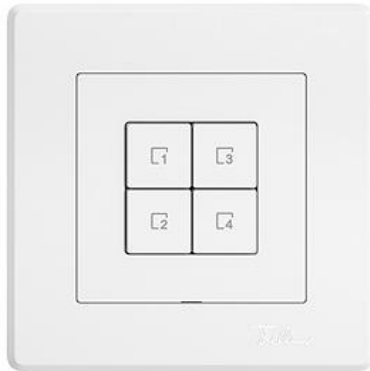

EDIZIO.liv

EDIZIO.liv Wisser Szenentaster 4 Szenen WLAN Gen.B

EDIZIO.liv bringt die über 100-jährige Designkompetenz bei Feller auf den Punkt. Jedes De

Farbe:

crema

umbra

schwarz

weiss

hellgrau

dunkelgrau

Bauart:

GMI.A

G.A

GX.54.A

Feller-NR: 3400.4.S4.W.GMI.A.61

E-NR: 331 230 000

EAN: 7613175452005

EDIZIO.liv - Wisser Szenentaster 4 Szenen WLAN Gen.B - Leistungslos, 230 V AC - Ermöglicht das Einbinden der kompletten Wisser Anlage in ein WLAN-Heimnetzwerk per App - Zusätzliche Bedienstelle zur Steuerung einer Wisser Anlage, flexibel verknüpfbar - Die Szenentaste ermöglicht das Speichern und Abrufen von Szenen - Mit Steckklemmen - Beleuchtbar mit integrierter LED - 4 Tasten - SNAPFIX® Befestigungssystem - Einbautiefe 36 mm - GMI.A - weiss - IP20 - 96 x 96 mm (93 x 93 mm)

Halogenfrei:

Ja

Anwendung:

steuern elektrischer Verbraucher

Werkstoffgüte:

Thermoplast

Anzahl der Betätigungspunkte

4

Werkstoff:

Kunststoff

Anzahl der Tasten:

4

Mit LED-Anzeige:

Ja

Zubehör:

Name / Kategorie

Feller-Nr / E-NR

EDIZIO.liv - Wisser 1/4-Taste - Mit Symbol
Szene 4 - weiss

915-3400.4.S4.GMI.61
388 083 000

EDIZIO.liv - Wisser 1/4-Taste - Mit Symbol
Szene 3 - weiss

915-3400.4.S3.GMI.61
388 082 000