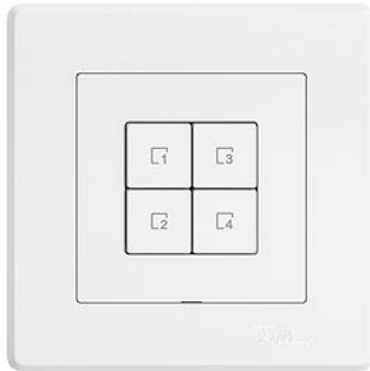

EDIZIO.liv

EDIZIO.liv Wisser Szenentaster 4 Szenen WLAN Gen.B

EDIZIO.liv bringt die über 100-jährige Designkompetenz bei Feller auf den Punkt. Jedes De

Farbe:

 crema

 umbra

 schwarz

 weiss

EAN: 7613175452005

EDIZIO.liv - Wisser Szenentaster 4 Szenen WLAN Gen.B - Leistungslos, 230 V AC - Ermöglicht das Einbinden der kompletten Wisser Anlage in ein WLAN-Heimnetzwerk per App - Zusätzliche Bedienstelle zur Steuerung einer Wisser Anlage, flexibel verknüpfbar - Die Szenentaste ermöglicht das Speichern und Abrufen von Szenen - Mit Steckklemmen - Beleuchtbar mit integrierter LED - 4 Tasten - SNAPFIX® Befestigungssystem - Einbautiefe 36 mm - GMI.A - weiss - IP20 - 96 x 96 mm (93 x 93 mm)

Halogenfrei:

Ja

Anwendung:

steuern elektrischer Verbraucher

Werkstoffgüte:

Thermoplast

Anzahl der Betätigungspunkte

4

Werkstoff:

Kunststoff

Anzahl der Tasten:

4

Mit LED-Anzeige:

Ja

Zubehör:

Name / Kategorie