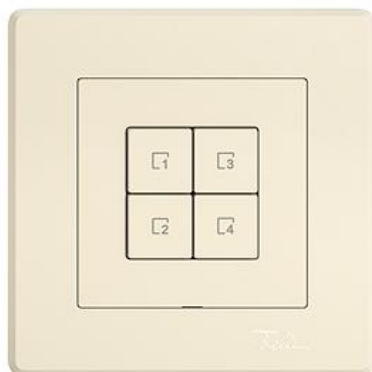

EDIZIO.liv

EDIZIO.liv Wisser Szenentaster 4 Szenen WLAN Gen.B

EDIZIO.liv bringt die über 100-jährige Designkompetenz bei Feller auf den Punkt. Jedes De

Farbe:

 crema

 umbra

 schwarz

 weiss

EAN: 7613175451978

EDIZIO.liv - Wisser Szenentaster 4 Szenen WLAN Gen.B - Leistungslos, 230 V AC - Ermöglicht das Einbinden der kompletten Wisser Anlage in ein WLAN-Heimnetzwerk per App - Zusätzliche Bedienstelle zur Steuerung einer Wisser Anlage, flexibel verknüpfbar - Die Szenentaste ermöglicht das Speichern und Abrufen von Szenen - Mit Steckklemmen - Beleuchtbar mit integrierter LED - 4 Tasten - SNAPFIX® Befestigungssystem - Einbautiefe 36 mm - GMI.A - crema - IP20 - 96 x 96 mm (93 x 93 mm)

Werkstoff:

Kunststoff

Anzahl der Tasten:

4

Mit LED-Anzeige:

Ja

Zubehör:

Name / Kategorie

Feller-Nr / E-NR

Frontplatte für Wisser Abdeckset

900-3400.0.GMI.35

388 007 010

Wisser Magnet - Mit Karabiner - Rot - Zur Inbetriebnahme von Wisser by Feller

3420-2.MAG

333 999 200

Datenblatt: 3400.4.S4.W.GMI.A.35