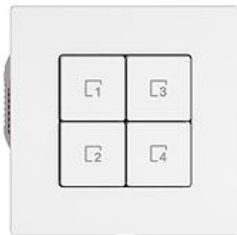

EDIZIO.liv

EDIZIO.liv Wisser Szenentaster 4 Szenen WLAN Gen.B

EDIZIO.liv bringt die über 100-jährige Designkompetenz bei Feller auf den Punkt. Jedes De

Farbe:

 crema

 umbra

 schwarz

 weiss

 hellgrau

 dunkelgrau

Bauart:

 GMI.A

 G.A

 GX.54.A

Feller-NR: 3400.4.S4.W.G.A.61

E-NR: 331 236 000

EAN: 7613175451947

EDIZIO.liv - Wisser Szenentaster 4 Szenen WLAN Gen.B - Leistungslos, 230 V AC - Ermöglicht das Einbinden der kompletten Wisser Anlage in ein WLAN-Heimnetzwerk per App - Zusätzliche Bedienstelle zur Steuerung einer Wisser Anlage, flexibel verknüpfbar - Die Szenentaste ermöglicht das Speichern und Abrufen von Szenen - Mit Steckklemmen - Beleuchtbar mit integrierter LED - 4 Tasten - SNAPFIX® Befestigungssystem - Einbautiefe 36 mm - G.A - weiss - IP20 - 60 x 60 mm

Halogenfrei:	Ja
Anwendung:	steuern elektrischer Verbraucher
Werkstoffgüte:	Thermoplast
Anzahl der Betätigungspunkte	4
Werkstoff:	Kunststoff
Anzahl der Tasten:	4
Mit LED-Anzeige:	Ja

Zubehör:

Name / Kategorie