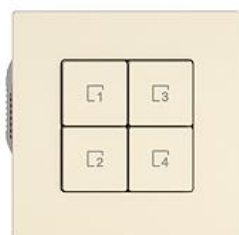

EDIZIO.liv

EDIZIO.liv Wiser Szenentaster 4 Szenen WLAN Gen.B

EDIZIO.liv bringt die über 100-jährige Designkompetenz bei Feller auf den Punkt. Jedes De

Farbe:

 crema

 umbra

 schwarz

 weiss

EAN: 7613175474304

EDIZIO.liv - Wiser Szenentaster 4 Szenen WLAN Gen.B - Leistungslos, 230 V AC - Ermöglicht das Einbinden der kompletten Wiser Anlage in ein WLAN-Heimnetzwerk per App - Zusätzliche Bedienstelle zur Steuerung einer Wiser Anlage, flexibel verknüpfbar - Die Szenentaste ermöglicht das Speichern und Abrufen von Szenen - Mit Steckklemmen - Beleuchtbar mit integrierter LED - 4 Tasten - SNAPFIX® Befestigungssystem - Einbautiefe 36 mm - G.A - crema - IP20 - 60 x 60 mm

Halogenfrei: Ja

Anwendung: steuern elektrischer Verbraucher

Werkstoffgüte: Thermoplast

Anzahl der Betätigungspunkte: 4

Werkstoff: Kunststoff

Anzahl der Tasten: 4

Mit LED-Anzeige: Ja

Zubehör:

Name / Kategorie

Feller-Nr / E-NR

Frontplatte für Wiser Abdeckset

900-3400.0.GMI.35

388 007 010

EDIZIO.liv - Abdeckset Wiser Szenentaster 4 Szenen - 4 Tasten - Ohne Abdeckrahmen - crema

920-3400.4.S4.G.A.35