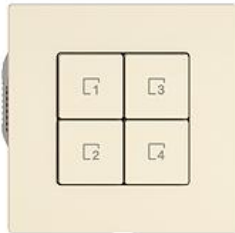

EDIZIO.liv

EDIZIO.liv Wisser Szenentaster 4 Szenen WLAN Gen.B

EDIZIO.liv bringt die über 100-jährige Designkompetenz bei Feller auf den Punkt. Jedes De

Farbe:

 crema

 umbra

 schwarz

 weiss

EAN: 7613175474304

EDIZIO.liv - Wisser Szenentaster 4 Szenen WLAN Gen.B - Leistungslos, 230 V AC - Ermöglicht das Einbinden der kompletten Wisser Anlage in ein WLAN-Heimnetzwerk per App - Zusätzliche Bedienstelle zur Steuerung einer Wisser Anlage, flexibel verknüpfbar - Die Szenentaste ermöglicht das Speichern und Abrufen von Szenen - Mit Steckklemmen - Beleuchtbar mit integrierter LED - 4 Tasten - SNAPFIX® Befestigungssystem - Einbautiefe 36 mm - G.A - crema - IP20 - 60 x 60 mm

Halogenfrei:	Ja
Anwendung:	steuern elektrischer Verbraucher
Werkstoffgüte:	Thermoplast
Anzahl der Betätigungspunkte	4
Werkstoff:	Kunststoff
Anzahl der Tasten:	4
Mit LED-Anzeige:	Ja

Zubehör:

Name / Kategorie

Feller-Nr / E-NR

Frontplatte für Wisser Abdeckset

900-3400.0.GMI.35
388 007 010

EDIZIO.liv - Abdeckset Wisser Szenentaster 4 Szenen - 4 Tasten - Ohne Abdeckrahmen - crema

920-3400.4.S4.G.A.35
388 142 010

Datenblatt: 3400.4.S4.W.G.A.35