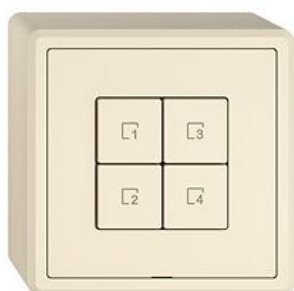

EDIZIO.liv

EDIZIO.liv Wisser Szenentaster 4 Szenen

EDIZIO.liv bringt die über 100-jährige Designkompetenz bei Feller auf den Punkt. Jedes De

Farbe:

crema

umbra

schwarz

weiss

hellgrau

dunkelgrau

Bauart:

GMI.A

G.A

GX.54.A

Feller-NR: 3400.4.S4.GX.54.A.35

E-NR: 331 221 010

EAN: 7613175474243

EDIZIO.liv - Wisser Szenentaster 4 Szenen -
Leistungslos, 230 V AC - Zusätzliche Bedienstelle zur
Steuerung einer Wisser Anlage, flexibel verknüpfbar -
Die Szenentaste ermöglicht das Speichern und Abrufen
von Szenen - Mit Steckklemmen - Beleuchtbar mit
integrierter LED - 4 Tasten - SNAPFIX®

Befestigungssystem - Anbauhöhe 57 mm - GX.54.A -
crema - IP20 - 74 x 74 mm

Halogenfrei: Ja

Anwendung: steuern elektrischer Verbraucher

Werkstoffgüte: Thermoplast

Anzahl der Betätigungspunkte: 4

Werkstoff: Kunststoff

Anzahl der Tasten: 4

Mit LED-Anzeige: Ja

Zubehör:

Name / Kategorie

Wisser Magnet - Mit Karabiner - Rot - Zur
Inbetriebnahme von Wisser by Feller

Feller-Nr / E-NR

3420-2.MAG

333 999 200

Frontplatte für Wisser Abdeckset

900-3400.0.GMI.35

388 007 010

EDIZIO.liv - Abdeckset Wisser Szenentaster 4
Szenen - 4 Tasten - Ohne Abdeckrahmen -
crema

920-3400.4.S4.G.A.35

388 142 010