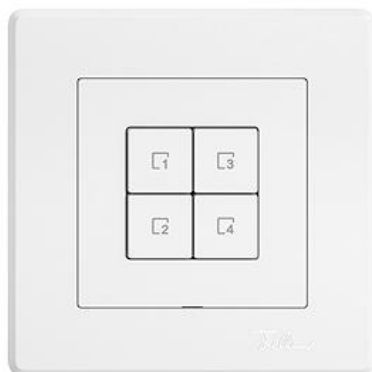

Scheda dati: 3400.4.S4.GMI.A.61

EDIZIO.liv

EDIZIO.liv Pulsante per scene Wisier 4 scene

EDIZIO.liv è la sintesi degli oltre 100 anni di competenza di Feller nell'ambito del design. C

colore:

- crema
- umbra
- nero
- bianco
- grigio chiaro
- grigio scuro

Esecuzione:

- GMI.A
- G.A
- GX.54.A

Feller-NR: 3400.4.S4.GMI.A.61

E-NR: 331 220 000

EAN: 7613175474212

EDIZIO.liv - Pulsante per scene Wisier 4 scene - Stazioni senza potenza, 230 V AC - Punto di controllo aggiuntivo per il controllo di un sistema Wisier, assegnabile in modo flessibile - Il tasto per scena consente di salvare e richiamare scene - Con morsetti a innesto - Illuminato con LED integrato - 4 tasti - Sistema de fissaggio SNAPFIX® - Profondità 36 mm - GMI.A - bianco - IP20 - 96 x 96 mm (93 x 93 mm)

senza alogeni: Sì

applicazione: controllo di utenze elettriche

qualità del materiale: materiale termoplastico

numero di punti di azionamento: 4

materiale: materiale sintetico

numero di tasti: 4

con indicatore a LED: Sì

EDIZIO.liv - 1/4 tasto Wisier - Con simbolo
Scena 3 - bianco

915-3400.4.S3.GMI.61
388 082 000

Scheda dati: 3400.4.S4.GMI.A.61

	EDIZIO.liv - 1/4 tasto Wiser - Con simbolo Scena 1 - bianco	915-3400.4.S1.GMI.61 388 080 000
	EDIZIO.liv - Set di copertura pulsante per scene Wiser 4 scene - 4 tasti - bianco	920-3400.4.S4.GMI.A.61 388 143 000
	Placca frontale per set di copertura Wiser	900-3400.0.GMI.61 388 007 000
	Magnete Wiser - Con moschettone - rosso - Per la messa in funzione di Wiser by Feller	3420-2.MAG 333 999 200