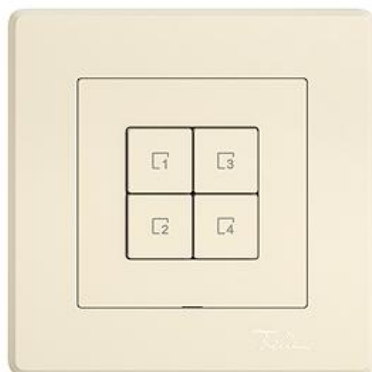

Fiche technique: 3400.4.S4.GMI.A.35
EDIZIO.liv
EDIZIO.liv Pousoir scène Wisier 4 scènes

EDIZIO.liv est l'aboutissement de la compétence en design de plus de 100 ans de Feller.

couleur:
 crema

 umbra

 noir

 blanc

 gris clair

 gris foncé

Assortiment:
 GMI.A

 G.A

 GX.54.A

Feller-NR: 3400.4.S4.GMI.A.35

E-NR: 331 220 010

EAN: 7613175472621

EDIZIO.liv - Pousoir scène Wisier 4 scènes - Station sans capacité, 230 V AC - Point de contrôle supplémentaire pour le contrôle d'un système Wisier, assignable de manière flexible - Le touche de scène vous permet d'enregistrer et de rappeler des scènes - Avec bornes enfichables - Éclairé par LED intégrée - 4 touches - Système de fixation SNAPFIX® - Profondeur 36 mm - GMI.A - crema - IP20 - 96 x 96 mm (93 x 93 mm)

sans halogène: Oui

application: commande de consommateurs électriques

qualité du matériau: matière thermoplastique

nombre de points actionnable: 4

matériau: matière synthétique

nombre de touches: 4

avec affichage LED: Oui