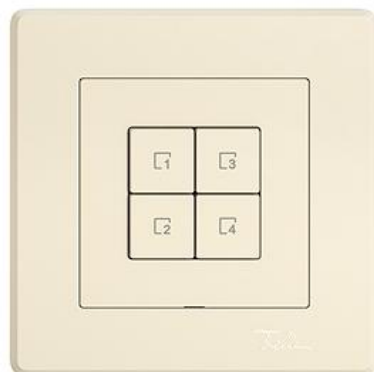

Scheda dati: 3400.4.S4.GMI.A.35

EDIZIO.liv

EDIZIO.liv Pulsante per scene Wiser 4 scene

EDIZIO.liv è la sintesi degli oltre 100 anni di competenza di Feller nell'ambito del design. C

colore:

 crema

 umbra

 nero

 bianco

 grigio chiaro

 grigio scuro

Esecuzione:

 GMI.A

 G.A

 GX.54.A

Feller-NR: 3400.4.S4.GMI.A.35

E-NR: 331 220 010

EAN: 7613175472621

EDIZIO.liv - Pulsante per scene Wiser 4 scene - Stazioni senza potenza, 230 V AC - Punto di controllo aggiuntivo per il controllo di un sistema Wiser, assegnabile in modo flessibile - Il tasto per scena consente di salvare e richiamare scene - Con morsetti a innesto - Illuminato con LED integrato - 4 tasti - Sistema de fissaggio SNAPFIX® - Profondità 36 mm - GMI.A - crema - IP20 - 96 x 96 mm (93 x 93 mm)

senza alogeni: Sì

applicazione: controllo di utenze elettriche

qualità del materiale: materiale termoplastico

numero di punti di azionamento: 4

materiale: materiale sintetico

numero di tasti: 4

con indicatore a LED: Sì