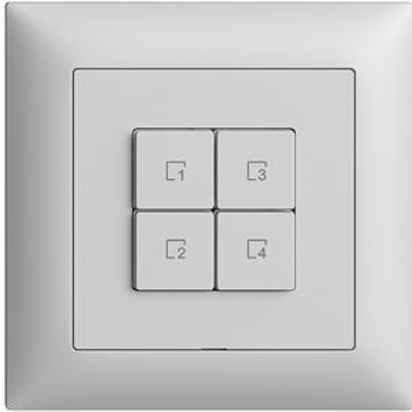

### Wiser Szenentaster 4 Szenen

**Farbe:**

 crema

 coffee

 schwarz

 weiss

 hellgrau

 dunkelgrau

**Bauart:**

 F

 FMI

 FX.54

**Feller-NR:** 3400.4.S4.FMI.65

**E-NR:** 333 220 030

**EAN:** 7613175410791

Wiser Szenentaster 4 Szenen - Leistungslos, 230 V AC  
 - Zusätzliche Bedienstelle zur Steuerung einer Wiser Anlage, flexibel verknüpfbar - Die Szenentaste ermöglicht das Speichern und Abrufen von Szenen - Mit Steckklemmen - Beleuchtbar mit integrierter LED - 4 Tasten - Einbautiefe 36 mm - FMI - hellgrau - IP20 - 88 x 88 mm

**Zubehör:**

**Name / Kategorie**

**Feller-Nr / E-NR**

 Wiser 1/4-Taste - Mit Symbol Szene 2 - hellgrau

915-3400.4.S2.FMI.65  
377 480 030

 Wiser 1/4-Taste - Mit Symbol Szene 1 - hellgrau

915-3400.4.S1.FMI.65  
377 470 030

Frontplatte für Wiser Abdeckset

900-3400.0.FMI.65  
377 501 030

**Datenblatt: 3400.4.S4.FMI.65**

Abdeckset Wisser Szenentaster 4 Szenen - 4  
Tasten - FMI - hellgrau

920-3400.4.S4.FMI.65  
333 820 030

Wisser 1/4-Taste - Mit Symbol Szene 4 -  
hellgrau