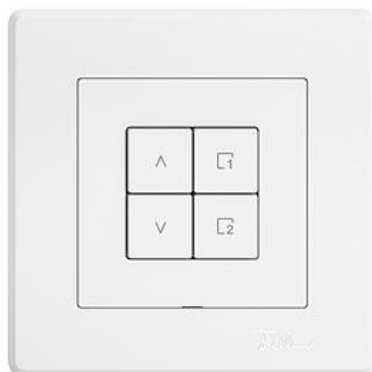

EDIZIO.liv

EDIZIO.liv Wisser Nebenstelle Storen 1-Kanal Szene WLAN Gen.B

EDIZIO.liv bringt die über 100-jährige Designkompetenz bei Feller auf den Punkt. Jedes De

Farbe:

 crema

 umbra

 schwarz

 weiss

EAN: 7613175470917

EDIZIO.liv - Wisser Nebenstelle Storen 1-Kanal Szene WLAN Gen.B - Leistungslos, 230 V AC - Ermöglicht das Einbinden der kompletten Wisser Anlage in ein WLAN-Heimnetzwerk per App - Zusätzliche Bedienstelle zur Steuerung einer Wisser Anlage, flexibel verknüpfbar - Die Szenentaste ermöglicht das Speichern und Abrufen von Szenen - Mit Steckklemmen - Beleuchtbar mit integrierter LED - 4 Tasten - SNAPFIX® Befestigungssystem - Einbautiefe 36 mm - GMI.A - weiss - IP20 - 96 x 96 mm (93 x 93 mm)

Halogenfrei:

Ja

Anwendung:

steuern elektrischer Verbraucher

Werkstoffgüte:

Thermoplast

Anzahl der Betätigungspunkte

4

Werkstoff:

Kunststoff

Anzahl der Tasten:

4

Mit LED-Anzeige:

Ja

Zubehör:

Name / Kategorie