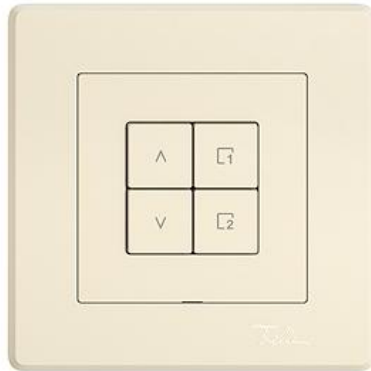

### EDIZIO.liv Wisser Nebenstelle Storen 1-Kanal Szene WLAN Gen.B

EDIZIO.liv bringt die über 100-jährige Designkompetenz bei Feller auf den Punkt. Jedes De

#### Bauart:

 GMI.A

 G.A

 GX.54.A

**Feller-NR:** 3400.4.MS.W.GMI.A.35

**E-NR:** 331 210 010

**EAN:** 7613175470887

EDIZIO.liv - Wisser Nebenstelle Storen 1-Kanal Szene WLAN Gen.B - Leistungslos, 230 V AC - Ermöglicht das Einbinden der kompletten Wisser Anlage in ein WLAN-Heimnetzwerk per App - Zusätzliche Bedienstelle zur Steuerung einer Wisser Anlage, flexibel verknüpfbar - Die Szenentaste ermöglicht das Speichern und Abrufen von Szenen - Mit Steckklemmen - Beleuchtbar mit integrierter LED - 4 Tasten - SNAPFIX® Befestigungssystem - Einbautiefe 36 mm - GMI.A - crema - IP20 - 96 x 96 mm (93 x 93 mm)

Frontplatte für Wisser Abdeckset

900-3400.0.GMI.35

388 007 010

EDIZIO.liv - Wisser 1/4-Taste - Mit Symbol I  
(Ein) - crema

915-3400.4.I.GMI.35

388 075 010

EDIZIO.liv - Wisser 1/4-Taste - Mit Symbol +  
(Plus) - crema