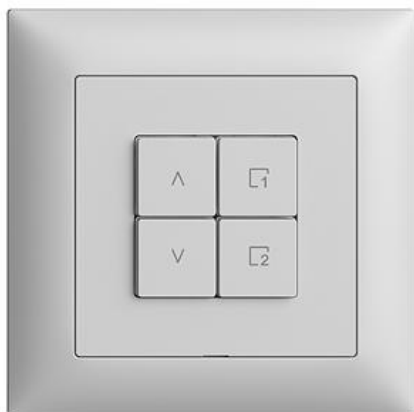

EDIZIOdue colore

Wiser Nebenstelle Storen 1-Kanal Szene WLAN Gen.B

Farbe:

 crema

 coffee

 schwarz

 weiss

 hellgrau

Wiser Nebenstelle Storen 1-Kanal Szene WLAN Gen.B
 - Leistungslos, 230 V AC - Ermöglicht das Einbinden der kompletten Wiser Anlage in ein WLAN-Heimnetzwerk per App - Zusätzliche Bedienstelle zur Steuerung einer Wiser Anlage, flexibel verknüpfbar - Die Szenentaste ermöglicht das Speichern und Abrufen von Szenen - Mit Steckklemmen - Beleuchtbar mit integrierter LED - 4 Tasten - Einbautiefe 36 mm - FMI - hellgrau - IP20 - 88 x 88 mm

Halogenfrei:	Ja
Anwendung:	steuern elektrischer Verbraucher
Werkstoffgüte:	Thermoplast
Anzahl der Betätigungspunkte	4
Werkstoff:	Kunststoff
Anzahl der Tasten:	4
Mit LED-Anzeige:	Ja

Zubehör:

Name / Kategorie

915-3400.4.MIN.FMI.65
377 410 030

Datenblatt: 3400.4.MS.W.FMI.65

	Wiser 1/2-Taste, vertikale Tastenlage - Mit Symbol Pfeil Auf/Ab - hellgrau	915-3400.2.M.FMI.65 377 310 030
	Wiser 1/4-Taste - Mit Symbol Szene 1 - hellgrau	915-3400.4.S1.FMI.65 377 470 030
	Frontplatte für Wiser Abdeckset	900-3400.0.FMI.65 377 501 030
	Abdeckset Wiser Storenschalter 1-Kanal Szene - 4 Tasten - FMI - hellgrau	920-3404.4.S.FMI.65 333 870 030
	Wiser 1/4-Taste - Mit Symbol I (Ein) - hellgrau	915-3400.4.I.FMI.65 377 390 030
	Wiser 1/4-Taste - Mit Symbol O (Aus) - hellgrau	915-3400.4.O.FMI.65 377 450 030
	Wiser 1/2-Taste, vertikale Tastenlage - Mit Symbol Pfeil Auf/Ab - hellgrau	915-3400.2.M.FMI.65 377 310 030