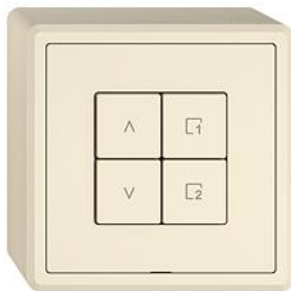

EDIZIO.liv

EDIZIO.liv Wisser Nebenstelle Storen 1-Kanal Szene

EDIZIO.liv bringt die über 100-jährige Designkompetenz bei Feller auf den Punkt. Jedes De

Farbe:

crema

umbra

schwarz

weiss

hellgrau

dunkelgrau

Bauart:

GMI.A

G.A

GX.54.A

Feller-NR: 3400.4.MS.GX.54.A.35

E-NR: 331 201 010

EAN: 7613175469256

EDIZIO.liv - Wisser Nebenstelle Storen 1-Kanal Szene -
Leistungslos, 230 V AC - Zusätzliche Bedienstelle zur
Steuerung einer Wisser Anlage, flexibel verknüpfbar -
Die Szenentaste ermöglicht das Speichern und Abrufen
von Szenen - Mit Steckklemmen - Beleuchtbar mit
integrierter LED - 4 Tasten - SNAPFIX®

Befestigungssystem - Anbauhöhe 57 mm - GX.54.A -
crema - IP20 - 74 x 74 mm

Halogenfrei:

Ja

Anwendung:

steuern elektrischer Verbraucher

Werkstoffgüte:

Thermoplast

Anzahl der Betätigungspunkte

4

Werkstoff:

Kunststoff

Anzahl der Tasten:

4

Mit LED-Anzeige:

Ja

Zubehör:

Name / Kategorie

Feller-Nr / E-NR

EDIZIO.liv - Wisser 1/2-Taste, vertikale
Tastenlage - Mit Symbol Pfeil Auf/Ab - crema

915-3400.2.M.GMI.35
388 067 010

EDIZIO.liv - Wisser 1/2-Taste, vertikale
Tastenlage - Mit Symbol Pfeil Auf/Ab - crema

915-3400.2.M.GMI.35
388 067 010

Wisser Magnet - Mit Karabiner - Rot - Zur
Inbetriebnahme von Wisser by Feller

3420-2.MAG
333 999 200