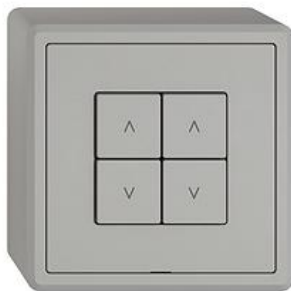

EDIZIO.liv

EDIZIO.liv Wisser Nebenstelle Storen 2-Kanal WLAN Gen.B

EDIZIO.liv bringt die über 100-jährige Designkompetenz bei Feller auf den Punkt. Jedes De

Farbe:

crema

umbra

schwarz

weiss

hellgrau

dunkelgrau

Bauart:

GMI.A

G.A

GX.54.A

Feller-NR: 3400.4.MM.W.GX.54.A.65

E-NR: 331 191 030

EAN: 7613175467764

EDIZIO.liv - Wisser Nebenstelle Storen 2-Kanal WLAN Gen.B - Leistungslos, 230 V AC - Ermöglicht das Einbinden der kompletten Wisser Anlage in ein WLAN-Heimnetzwerk per App - Zusätzliche Bedienstelle zur Steuerung einer Wisser Anlage, flexibel verknüpfbar - Mit Steckklemmen - Beleuchtbar mit integrierter LED - 4 Tasten - SNAPFIX® Befestigungssystem - Anbauhöhe 54 mm - GX.54.A - hellgrau - IP20 - 74 x 74 mm

Halogenfrei:

Ja

Anwendung:

steuern elektrischer Verbraucher

Werkstoffgüte:

Thermoplast

Anzahl der Betätigungspunkte

4

Werkstoff:

Kunststoff

Anzahl der Tasten:

4

Mit LED-Anzeige:

Ja

Zubehör:

Name / Kategorie

Feller-Nr / E-NR

Frontplatte für Wisser Abdeckset

900-3400.0.GMI.65

388 007 030

EDIZIO.liv - Wisser 1/4-Taste - Mit Symbol I (Ein) - hellgrau

915-3400.4.I.GMI.65

388 075 030

EDIZIO.liv - Wisser 1/2-Taste vert. - Mit Symbol Pfeil Auf/Ab - hellgrau

915-3400.2.M.GMI.65

388 067 030