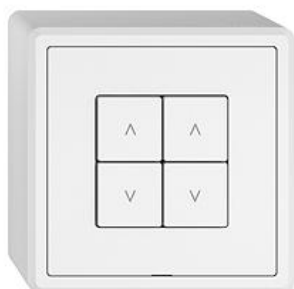

EDIZIO.liv

EDIZIO.liv Wisser Nebenstelle Storen 2-Kanal WLAN Gen.B

EDIZIO.liv bringt die über 100-jährige Designkompetenz bei Feller auf den Punkt. Jedes De

Farbe:

 crema

 umbra

 schwarz

 weiss

EAN: 7613175467757

EDIZIO.liv - Wisser Nebenstelle Storen 2-Kanal WLAN Gen.B - Leistungslos, 230 V AC - Ermöglicht das Einbinden der kompletten Wisser Anlage in ein WLAN-Heimnetzwerk per App - Zusätzliche Bedienstelle zur Steuerung einer Wisser Anlage, flexibel verknüpfbar - Mit Steckklemmen - Beleuchtbar mit integrierter LED - 4 Tasten - SNAPFIX® Befestigungssystem - Anbauhöhe 57 mm - GX.54.A - weiss - IP20 - 74 x 74 mm

Halogenfrei: Ja

Anwendung: steuern elektrischer Verbraucher

Werkstoffgüte: Thermoplast

Anzahl der Betätigungspunkte: 4

Werkstoff: Kunststoff

Anzahl der Tasten: 4

Mit LED-Anzeige: Ja

Zubehör:

Name / Kategorie

Feller-Nr / E-NR

EDIZIO.liv - Abdeckset Wisser Storenschalter 2-Kanal - 4 Tasten - Ohne Abdeckrahmen - weiss

920-3405.4.G.A.61
388 154 000

EDIZIO.liv - Wisser 1/4-Taste - Mit Symbol ? (Minus) - weiss