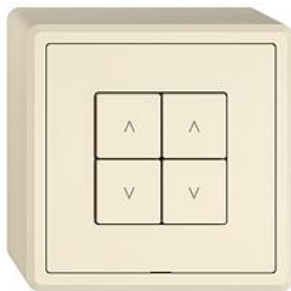

EDIZIO.liv

EDIZIO.liv Wisser Nebenstelle Storen 2-Kanal WLAN Gen.B

EDIZIO.liv bringt die über 100-jährige Designkompetenz bei Feller auf den Punkt. Jedes De

Farbe:

 crema

 umbra

 schwarz

 weiss

EAN: 7613175451541

EDIZIO.liv - Wisser Nebenstelle Storen 2-Kanal WLAN Gen.B - Leistungslos, 230 V AC - Ermöglicht das Einbinden der kompletten Wisser Anlage in ein WLAN-Heimnetzwerk per App - Zusätzliche Bedienstelle zur Steuerung einer Wisser Anlage, flexibel verknüpfbar - Mit Steckklemmen - Beleuchtbar mit integrierter LED - 4 Tasten - SNAPFIX® Befestigungssystem - Anbauhöhe 54 mm - GX.54.A - crema - IP20 - 74 x 74 mm

Halogenfrei:	Ja
Anwendung:	steuern elektrischer Verbraucher
Werkstoffgüte:	Thermoplast
Anzahl der Betätigungspunkte	4
Werkstoff:	Kunststoff
Anzahl der Tasten:	4
Mit LED-Anzeige:	Ja

Zubehör:

Name / Kategorie

 Frontplatte für Wisser Abdeckset

900-3400.0.GMI.35
388 007 010

	EDIZIO.liv - Wisser 1/4-Taste - Mit Symbol I (Ein) - crema	915-3400.4.I.GMI.35 388 075 010
	EDIZIO.liv - Wisser 1/4-Taste - Mit Symbol + (Plus) - crema	915-3400.4.PLUS.GMI.35 388 079 010
	EDIZIO.liv - Wisser 1/4-Taste - Mit Symbol O (Aus) - crema	915-3400.4.O.GMI.35 388 078 010
	EDIZIO.liv - Wisser 1/4-Taste - Mit Symbol ? (Minus) - crema	915-3400.4.MIN.GMI.35 388 077 010
	EDIZIO.liv - Abdeckset Wisser Storenschalter 2-Kanal - 4 Tasten - Ohne Abdeckrahmen - crema	920-3405.4.G.A.35 388 154 010
	EDIZIO.liv - Wisser 1/4-Taste - Mit Symbol + (Plus) - crema	915-3400.4.PLUS.GMI.35 388 079 010
	EDIZIO.liv - Wisser 1/4-Taste - Mit Symbol ? (Minus) - crema	915-3400.4.MIN.GMI.35 388 077 010