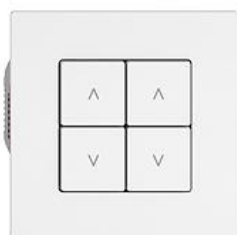

Scheda dati: 3400.4.MM.W.G.A.61
EDIZIO.liv

EDIZIO.liv Stazione secondaria Wisier tapparelle 2 canali WLAN Gen.B

EDIZIO.liv è la sintesi degli oltre 100 anni di competenza di Feller nell'ambito del design. C

Feller-NR: 3400.4.MM.W.G.A.61

E-NR: 331 196 000

EAN: 7613175451459

EDIZIO.liv - Stazione secondaria Wisier tapparelle 2 canali WLAN Gen.B - Stazioni senza potenza, 230 V AC - Permette di collegare l'intero sistema Wisier in una rete domestica WLAN tramite l'app - Punto di controllo aggiuntivo per il controllo di un sistema Wisier, assegnabile in modo flessibile - Con morsetti a innesto - Illuminato con LED integrato - 4 tasti - Sistema di fissaggio SNAPFIX® - Profondità 36 mm - G.A - bianco - IP20 - 60 x 60 mm

senza alogeni:	Sì
applicazione:	controllo di utenze elettriche
qualità del materiale:	materiale termoplastico
numero di punti di azionamento:	4
materiale:	materiale sintetico
numero di tasti:	4
con indicatore a LED:	Sì