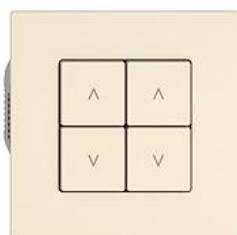

Scheda dati: 3400.4.MM.W.G.A.35
EDIZIO.liv

EDIZIO.liv Stazione secondaria Wisier tapparelle 2 canali WLAN Gen.B

EDIZIO.liv è la sintesi degli oltre 100 anni di competenza di Feller nell'ambito del design. C

colore:

- | | | |
|--|--|--|
|  crema |  umbra |  nero |
|  bianco |  grigio chiaro |  grigio scuro |

Esecuzione:

- | | | |
|---|---|---|
|  GMI.A |  G.A |  GX.54.A |
|---|---|---|

Feller-NR: 3400.4.MM.W.G.A.35

senza alogeni: Sì

applicazione: controllo di utenze elettriche

qualità del materiale: materiale termoplastico

numero di punti di azionamento: 4

materiale: materiale sintetico

numero di tasti: 4

con indicatore a LED: Sì

Accessorio:
Name / Kategorie
Feller-Nr / E-NR

Placca frontale per set di copertura Wisier

900-3400.0.GMI.35

388 007 010

EDIZIO.liv - 1/2 tasto Wisier, disposizione verticale dei tasti - Con simbolo Freccia Su/Giù - crema