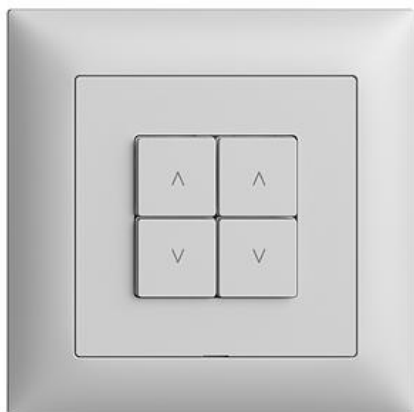

EDIZIOdue colore

Wiser Nebenstelle Storen 2-Kanal WLAN Gen.B

Farbe:

 crema

 coffee

 schwarz

 weiss

 hellgrau

Wiser Nebenstelle Storen 2-Kanal WLAN Gen.B -
Leistungslos, 230 V AC - Ermöglicht das Einbinden der
kompletten Wiser Anlage in ein WLAN-Heimnetzwerk
per App - Zusätzliche Bedienstelle zur Steuerung einer
Wiser Anlage, flexibel verknüpfbar - Mit Steckklemmen -
Beleuchtbar mit integrierter LED - 4 Tasten - Einbautiefe
36 mm - FMI - hellgrau - IP20 - 88 x 88 mm

Halogenfrei: Ja

Anwendung: steuern elektrischer Verbraucher

Werkstoffgüte: Thermoplast

Anzahl der Betätigungspunkte: 4

Werkstoff: Kunststoff

Anzahl der Tasten: 4

Mit LED-Anzeige: Ja

Zubehör:

Abdeckset Wiser Storenschalter 2-Kanal - 4
Tasten - FMI - hellgrau

920-3405.4.FMI.65

333 880 030

Datenblatt: 3400.4.MM.W.FMI.65

	Wiser 1/2-Taste, vertikale Tastenlage - Mit Symbol Pfeil Auf/Ab - hellgrau	915-3400.2.M.FMI.65 377 310 030
	Wiser 1/4-Taste - Mit Symbol I (Ein) - hellgrau	915-3400.4.I.FMI.65 377 390 030
	Wiser 1/4-Taste - Mit Symbol O (Aus) - hellgrau	915-3400.4.O.FMI.65 377 450 030
	Wiser 1/2-Taste, vertikale Tastenlage - Mit Symbol Pfeil Auf/Ab - hellgrau	915-3400.2.M.FMI.65 377 310 030
	Wiser 1/4-Taste - Mit Symbol + (Plus) - hellgrau	915-3400.4.PLUS.FMI.65 377 460 030