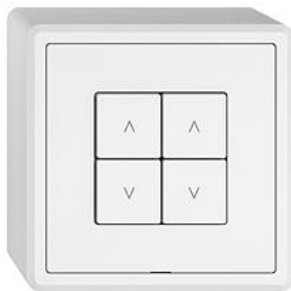

EDIZIO.liv

EDIZIO.liv Wiser Nebenstelle Storen 2-Kanal

EDIZIO.liv bringt die über 100-jährige Designkompetenz bei Feller auf den Punkt. Jedes De

Farbe:

 crema

 umbra

 schwarz

 weiss

EAN: 7613175473789

EDIZIO.liv - Wiser Nebenstelle Storen 2-Kanal -
Leistungslos, 230 V AC - Zusätzliche Bedienstelle zur
Steuerung einer Wiser Anlage, flexibel verknüpfbar - Mit
Steckklemmen - Beleuchtbar mit integrierter LED - 4
Tasten - SNAPFIX® Befestigungssystem - Anbauhöhe
57 mm - GX.54.A - weiss - IP20 - 74 x 74 mm

Halogenfrei: Ja

Anwendung: steuern elektrischer Verbraucher

Werkstoffgüte: Thermoplast

Anzahl der Betätigungspunkte: 4

Werkstoff: Kunststoff

Anzahl der Tasten: 4

Mit LED-Anzeige: Ja

Zubehör:

Name / Kategorie

Feller-Nr / E-NR

EDIZIO.liv - Abdeckset Wiser Storenschalter
2-Kanal - 4 Tasten - Ohne Abdeckrahmen -
weiss

920-3405.4.G.A.61
388 154 000

EDIZIO.liv - Wiser 1/4-Taste - Mit Symbol ?
(Minus) - weiss