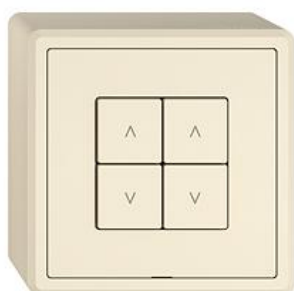

**Fiche technique: 3400.4.MM.GX.54.A.35**
**EDIZIO.liv**

EDIZIO.liv Station secondaire Wisser stores 2 canaux

EDIZIO.liv est l'aboutissement de la compétence en design de plus de 100 ans de Feller.

**couleur:**

**E-NR:** 331 181 010

**EAN:** 7613175473758

EDIZIO.liv - Station secondaire Wisser stores 2 canaux - Station sans capacité, 230 V AC - Point de contrôle supplémentaire pour le contrôle d'un système Wisser, assignable de manière flexible - Avec bornes enfichables - Éclairé par LED intégrée - 4 touches - Système de fixation SNAPFIX® - Hauteur 57 mm - GX.54.A - crema - IP20 - 74 x 74 mm

 EDIZIO.liv - 1/2 touche Wisser, disposition verticale des touches - Avec symbole Flèche Montée/Descente - crema 915-3400.2.M.GMI.35  
388 067 010

**Fiche technique: 3400.4.MM.GX.54.A.35**

	EDIZIO.liv - 1/2 touche Wiser, disposition verticale des touches - Avec symbole Flèche Montée/Descente - crema	915-3400.2.M.GMI.35 388 067 010
	EDIZIO.liv - 1/4 touche Wiser - Avec symbole   (Encl.) - crema	915-3400.4.I.GMI.35 388 075 010
	EDIZIO.liv - 1/4 touche Wiser - Avec symbole + (Plus) - crema	915-3400.4.PLUS.GMI.35 388 079 010
	EDIZIO.liv - 1/4 touche Wiser - Avec symbole ? (Moins) - crema	915-3400.4.MIN.GMI.35 388 077 010
	EDIZIO.liv - 1/4 touche Wiser - Avec symbole O (Décl.) - crema	915-3400.4.O.GMI.35 388 078 010
	EDIZIO.liv - Set de recouvrement interrupteur pour stores Wiser 2 canaux - 4 touches - Sans cadre de recouvrement - crema	920-3405.4.G.A.35 388 154 010
	EDIZIO.liv - 1/4 touche Wiser - Avec symbole + (Plus) - crema	915-3400.4.PLUS.GMI.35 388 079 010
	EDIZIO.liv - 1/4 touche Wiser - Avec symbole ? (Moins) - crema	915-3400.4.MIN.GMI.35 388 077 010