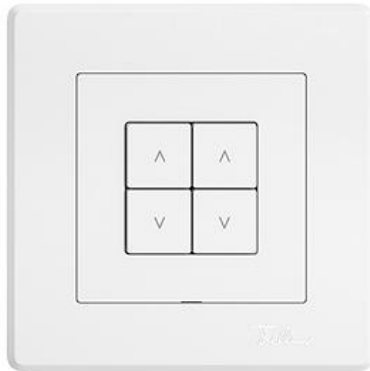

EDIZIO.liv

EDIZIO.liv Wisser Nebenstelle Storen 2-Kanal

EDIZIO.liv bringt die über 100-jährige Designkompetenz bei Feller auf den Punkt. Jedes De

Farbe:

 crema

 umbra

 schwarz

 weiss

EAN: 7613175473727

EDIZIO.liv - Wisser Nebenstelle Storen 2-Kanal -
Leistungslos, 230 V AC - Zusätzliche Bedienstelle zur
Steuerung einer Wisser Anlage, flexibel verknüpfbar - Mit
Steckklemmen - Beleuchtbar mit integrierter LED - 4
Tasten - SNAPFIX® Befestigungssystem - Einbautiefe
36 mm - GMI.A - weiss - IP20 - 96 x 96 mm (93 x 93
mm)

Halogenfrei:	Ja
Anwendung:	steuern elektrischer Verbraucher
Werkstoffgüte:	Thermoplast
Anzahl der Betätigungspunkte	4
Werkstoff:	Kunststoff
Anzahl der Tasten:	4
Mit LED-Anzeige:	Ja

Zubehör:

	Name / Kategorie	Feller-Nr / E-NR
	EDIZIO.liv - Abdeckset Wisser Storenschalter 2-Kanal - 4 Tasten - weiss	920-3405.4.GMI.A.61 388 155 000
	EDIZIO.liv - Wisser 1/4-Taste - Mit Symbol ? (Minus) - weiss	915-3400.4.MIN.GMI.61 388 077 000
	EDIZIO.liv - Wisser 1/4-Taste - Mit Symbol + (Plus) - weiss	915-3400.4.PLUS.GMI.61 388 079 000

	EDIZIO.liv - Wisser 1/4-Taste - Mit Symbol O (Aus) - weiss	915-3400.4.O.GMI.61 388 078 000
	EDIZIO.liv - Wisser 1/4-Taste - Mit Symbol I (Ein) - weiss	915-3400.4.I.GMI.61 388 075 000
	EDIZIO.liv - Wisser 1/2-Taste, vertikale Tastenlage - Mit Symbol Pfeil Auf/Ab - weiss	915-3400.2.M.GMI.61 388 067 000
	EDIZIO.liv - Wisser 1/2-Taste, vertikale Tastenlage - Mit Symbol Pfeil Auf/Ab - weiss	915-3400.2.M.GMI.61 388 067 000
	Frontplatte für Wisser Abdeckset	900-3400.0.GMI.61 388 007 000
	Wisser Magnet - Mit Karabiner - Rot - Zur Inbetriebnahme von Wisser by Feller	3420-2.MAG 333 999 200