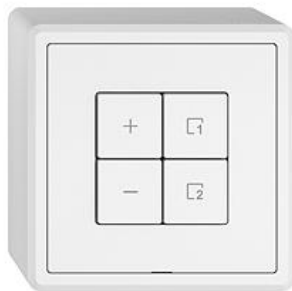

EDIZIO.liv

EDIZIO.liv Wisser Nebenstelle Dimmer 1-Kanal Szene WLAN Gen.B

EDIZIO.liv bringt die über 100-jährige Designkompetenz bei Feller auf den Punkt. Jedes De

Farbe:

 crema

 umbra

 schwarz

 weiss

EAN: 7613175472041

EDIZIO.liv - Wisser Nebenstelle Dimmer 1-Kanal Szene WLAN Gen.B - Leistungslos, 230 V AC - Ermöglicht das Einbinden der kompletten Wisser Anlage in ein WLAN-Heimnetzwerk per App - Zusätzliche Bedienstelle zur Steuerung einer Wisser Anlage, flexibel verknüpfbar - Die Szenentaste ermöglicht das Speichern und Abrufen von Szenen - Mit Steckklemmen - Beleuchtbar mit integrierter LED - 4 Tasten - SNAPFIX® Befestigungssystem - Anbauhöhe 57 mm - GX.54.A - weiss - IP20 - 74 x 74 mm

Halogenfrei:

Ja

Anwendung:

steuern elektrischer Verbraucher

Werkstoffgüte:

Thermoplast

Anzahl der Betätigungspunkte

4