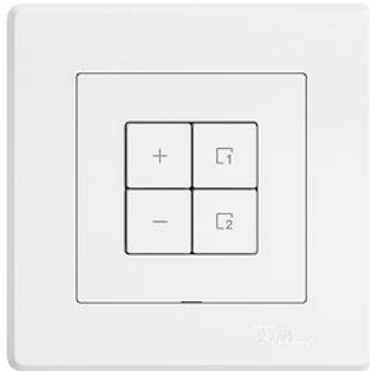

EDIZIO.liv

EDIZIO.liv Wisser Nebenstelle Dimmer 1-Kanal Szene WLAN Gen.B

EDIZIO.liv bringt die über 100-jährige Designkompetenz bei Feller auf den Punkt. Jedes De

Farbe:

 crema

 umbra

 schwarz

 weiss

EAN: 7613175470429

EDIZIO.liv - Wisser Nebenstelle Dimmer 1-Kanal Szene WLAN Gen.B - Leistungslos, 230 V AC - Ermöglicht das Einbinden der kompletten Wisser Anlage in ein WLAN-Heimnetzwerk per App - Zusätzliche Bedienstelle zur Steuerung einer Wisser Anlage, flexibel verknüpfbar - Die Szenentaste ermöglicht das Speichern und Abrufen von Szenen - Mit Steckklemmen - Beleuchtbar mit integrierter LED - 4 Tasten - SNAPFIX® Befestigungssystem - Einbautiefe 36 mm - GMI.A - weiss - IP20 - 96 x 96 mm (93 x 93 mm)

Halogenfrei:

Ja

Anwendung:

steuern elektrischer Verbraucher

Werkstoffgüte:

Thermoplast

Anzahl der Betätigungspunkte

4

EDIZIO.liv - Wisser 1/2-Taste, vertikale
Tastenlage - Mit Symbol Pfeil Auf/Ab - weiss 915-3400.2.M.GMI.61
388 067 000

Frontplatte für Wisser Abdeckset 900-3400.0.GMI.61
388 007 000

Zerlegung:

Name / Kategorie	Feller-Nr / E-NR
Funktionseinsatz Wisser Nebenstelle - Leistungslos, 230 V AC - Funktionsfähig mit Wisser Bedienaufsatz - SNAPFIX® Befestigungssystem	3400.B.BAM 331 003 790