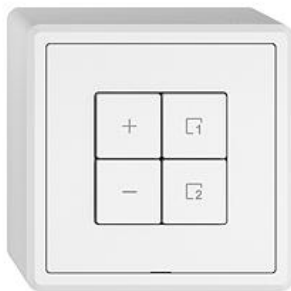

EDIZIO.liv

EDIZIO.liv Wisser Nebenstelle Dimmer 1-Kanal Szene

EDIZIO.liv bringt die über 100-jährige Designkompetenz bei Feller auf den Punkt. Jedes De

Farbe:

 crema

 umbra

 schwarz

 weiss

EAN: 7613175468792

Halogenfrei: Ja

Anwendung: steuern elektrischer Verbraucher

Werkstoffgüte: Thermoplast

Anzahl der Betätigungspunkte: 4

Werkstoff: Kunststoff

Anzahl der Tasten: 4

Mit LED-Anzeige: Ja

EDIZIO.liv - Wisser Nebenstelle Dimmer 1-Kanal Szene

Leistungslos, 230 V AC - Zusätzliche Bedienstelle zur

Steuerung einer Wisser Anlage, flexibel verknüpfbar -

Die Szenentaste ermöglicht das Speichern und Abrufen

von Szenen - Mit Steckklemmen - Beleuchtbar mit

integrierter LED - 4 Tasten - SNAPFIX®

Befestigungssystem - Anbauhöhe 54 mm - GX.54.A -

weiss - IP20 - 74 x 74 mm

Zubehör:

Name / Kategorie

Feller-Nr / E-NR

 EDIZIO.liv - Wisser 1/4-Taste - Mit Symbol
Szene 1 - weiss