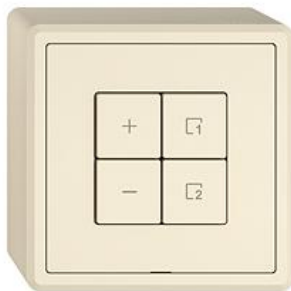

EDIZIO.liv

EDIZIO.liv Wisser Nebenstelle Dimmer 1-Kanal Szene

EDIZIO.liv bringt die über 100-jährige Designkompetenz bei Feller auf den Punkt. Jedes De

Farbe:

 crema

 umbra

 schwarz

 weiss

EAN: 7613175468761

Halogenfrei: Ja

Anwendung: steuern elektrischer Verbraucher

Werkstoffgüte: Thermoplast

Anzahl der Betätigungspunkte: 4

Werkstoff: Kunststoff

Anzahl der Tasten: 4

Mit LED-Anzeige: Ja

EDIZIO.liv - Wisser Nebenstelle Dimmer 1-Kanal Szene

Leistungslos, 230 V AC - Zusätzliche Bedienstelle zur

Steuerung einer Wisser Anlage, flexibel verknüpfbar -

Die Szenentaste ermöglicht das Speichern und Abrufen