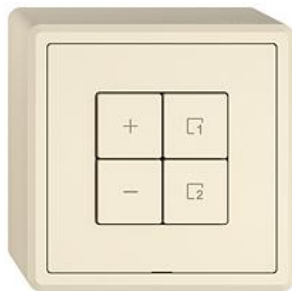

EDIZIO.liv

EDIZIO.liv Wisser Nebenstelle Dimmer 1-Kanal Szene

EDIZIO.liv bringt die über 100-jährige Designkompetenz bei Feller auf den Punkt. Jedes De

Farbe:

 crema

 umbra

 schwarz

 weiss

EAN: 7613175468761

Halogenfrei: Ja

Anwendung: steuern elektrischer Verbraucher

Werkstoffgüte: Thermoplast

Anzahl der Betätigungspunkte: 4

Werkstoff: Kunststoff

Anzahl der Tasten: 4

Mit LED-Anzeige: Ja

EDIZIO.liv - Wisser Nebenstelle Dimmer 1-Kanal Szene

Leistungslos, 230 V AC - Zusätzliche Bedienstelle zur

Steuerung einer Wisser Anlage, flexibel verknüpfbar -

Die Szenentaste ermöglicht das Speichern und Abrufen

Feller-Nr / E-NR

3420-2.MAG
333 999 200

Frontplatte für Wisser Abdeckset

900-3400.0.GMI.35
388 007 010

EDIZIO.liv - Wisser 1/2-Taste, vertikale
Tastelage - Mit Symbol Pfeil Auf/Ab - crema

915-3400.2.M.GMI.35
388 067 010