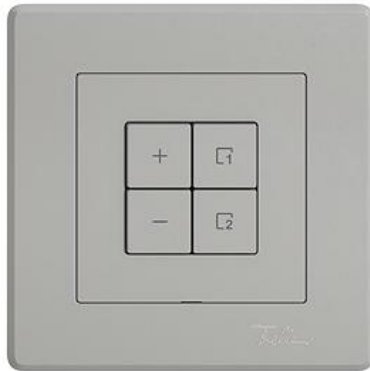

EDIZIO.liv

EDIZIO.liv Wisser Nebenstelle Dimmer 1-Kanal Szene

EDIZIO.liv bringt die über 100-jährige Designkompetenz bei Feller auf den Punkt. Jedes De

Farbe:

crema

umbra

schwarz

weiss

hellgrau

dunkelgrau

Bauart:

GMI.A

G.A

GX.54.A

Feller-NR: 3400.4.DS.GMI.A.65

E-NR: 331 160 030

EAN: 7613175468747

Halogenfrei: Ja

Anwendung: steuern elektrischer Verbraucher

Werkstoffgüte: Thermoplast

Anzahl der Betätigungspunkte: 4

Werkstoff: Kunststoff

Anzahl der Tasten: 4

Mit LED-Anzeige: Ja

EDIZIO.liv - Wisser Nebenstelle Dimmer 1-Kanal Szene □

Leistungslos, 230 V AC - Zusätzliche Bedienstelle zur

Steuerung einer Wisser Anlage, flexibel verknüpfbar -

Die Szenentaste ermöglicht das Speichern und Abrufen

von Szenen - Mit Steckklemmen - Beleuchtbar mit

integrierter LED - 4 Tasten - SNAPFIX®

Befestigungssystem - Einbautiefe 36 mm - GMI.A -

hellgrau - IP20 - 96 x 96 mm (93 x 93 mm)

Zubehör:

Name / Kategorie

Wisser Magnet - Mit Karabiner - Rot - Zur
Inbetriebnahme von Wisser by Feller

Feller-Nr / E-NR

3420-2.MAG
333 999 200

EDIZIO.liv - Wisser 1/4-Taste - Mit Symbol I
(Ein) - hellgrau

915-3400.4.I.GMI.65
388 075 030

EDIZIO.liv - Wisser 1/2-Taste vert. - Mit Symbol
Pfeil Auf/Ab - hellgrau

915-3400.2.M.GMI.65
388 067 030