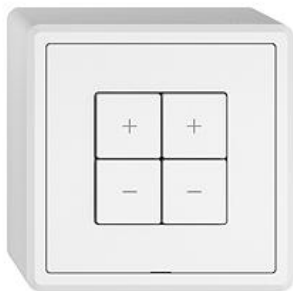

EDIZIO.liv

EDIZIO.liv Wisser Nebenstelle Dimmer 2-Kanal WLAN Gen.B

EDIZIO.liv bringt die über 100-jährige Designkompetenz bei Feller auf den Punkt. Jedes De

Farbe:

crema

umbra

schwarz

weiss

hellgrau

dunkelgrau

Bauart:

GMI.A

G.A

GX.54.A

Feller-NR: 3400.4.DD.W.GX.54.A.61

E-NR: 331 151 000

EAN: 7613175467269

EDIZIO.liv - Wisser Nebenstelle Dimmer 2-Kanal WLAN Gen.B - Leistungslos, 230 V AC - Ermöglicht das Einbinden der kompletten Wisser Anlage in ein WLAN-Heimnetzwerk per App - Zusätzliche Bedienstelle zur Steuerung einer Wisser Anlage, flexibel verknüpfbar - Mit Steckklemmen - Beleuchtbar mit integrierter LED - 4 Tasten - SNAPFIX® Befestigungssystem - Anbauhöhe 54 mm - GX.54.A - weiss - IP20 - 74 x 74 mm

Halogenfrei:

Ja

Anwendung:

steuern elektrischer Verbraucher

Werkstoffgüte:

Thermoplast

Anzahl der Betätigungspunkte

4

Werkstoff:

Kunststoff

Anzahl der Tasten:

4

Mit LED-Anzeige:

Ja

Zubehör:

Name / Kategorie

Feller-Nr / E-NR

EDIZIO.liv - Abdeckset Wisser Dimmer 2-Kanal - 920-3407.4.G.A.61
4 Tasten - Ohne Abdeckrahmen - weiss 388 160 000

EDIZIO.liv - Wisser 1/4-Taste - Mit Symbol + (Plus) - weiss 915-3400.4.PLUS.GMI.61
388 079 000

EDIZIO.liv - Wisser 1/4-Taste - Mit Symbol O (Aus) - weiss 915-3400.4.O.GMI.61
388 078 000