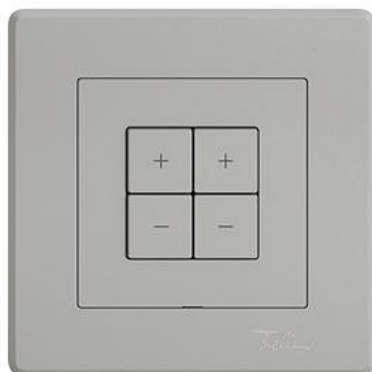

EDIZIO.liv

EDIZIO.liv Wisser Nebenstelle Dimmer 2-Kanal WLAN Gen.B

EDIZIO.liv bringt die über 100-jährige Designkompetenz bei Feller auf den Punkt. Jedes De

Farbe:

 crema

 umbra

 schwarz

 weiss

EAN: 7613175465906

EDIZIO.liv - Wisser Nebenstelle Dimmer 2-Kanal WLAN Gen.B - Leistungslos, 230 V AC - Ermöglicht das Einbinden der kompletten Wisser Anlage in ein WLAN-Heimnetzwerk per App - Zusätzliche Bedienstelle zur Steuerung einer Wisser Anlage, flexibel verknüpfbar - Mit Steckklemmen - Beleuchtbar mit integrierter LED - 4 Tasten - SNAPFIX® Befestigungssystem - Einbautiefe 36 mm - GMI.A - hellgrau - IP20 - 96 x 96 mm (93 x 93 mm)

Halogenfrei:

Ja

Anwendung:

steuern elektrischer Verbraucher

Werkstoffgüte:

Thermoplast

Anzahl der Betätigungspunkte

4

Feller-Nr / E-NR

Frontplatte für Wisser Abdeckset

900-3400.0.GMI.65

388 007 030

EDIZIO.liv - Wisser 1/4-Taste - Mit Symbol I (Ein) - hellgrau

915-3400.4.I.GMI.65

388 075 030

EDIZIO.liv - Wisser 1/2-Taste vert. - Mit Symbol Pfeil Auf/Ab - hellgrau