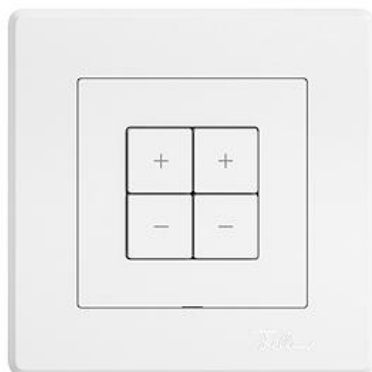

EDIZIO.liv

EDIZIO.liv Wisser Nebenstelle Dimmer 2-Kanal WLAN Gen.B

EDIZIO.liv bringt die über 100-jährige Designkompetenz bei Feller auf den Punkt. Jedes De

Farbe:

 crema

 umbra

 schwarz

 weiss

EAN: 7613175465890

EDIZIO.liv - Wisser Nebenstelle Dimmer 2-Kanal WLAN Gen.B - Leistungslos, 230 V AC - Ermöglicht das Einbinden der kompletten Wisser Anlage in ein WLAN-Heimnetzwerk per App - Zusätzliche Bedienstelle zur Steuerung einer Wisser Anlage, flexibel verknüpfbar - Mit Steckklemmen - Beleuchtbar mit integrierter LED - 4 Tasten - SNAPFIX® Befestigungssystem - Einbautiefe 36 mm - GMI.A - weiss - IP20 - 96 x 96 mm (93 x 93 mm)

Halogenfrei:

Ja

Anwendung:

steuern elektrischer Verbraucher

Werkstoffgüte:

Thermoplast

Anzahl der Betätigungspunkte

4

Werkstoff:

Kunststoff

Anzahl der Tasten:

4

Mit LED-Anzeige:

Ja

Zubehör:

Name / Kategorie