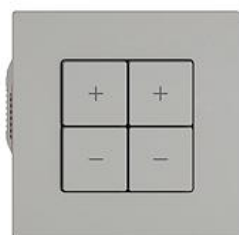

EDIZIO.liv

EDIZIO.liv Station secondaire Wiser variateur 2 canaux WLAN Gen.B

EDIZIO.liv est l'aboutissement de la compétence en design de plus de 100 ans de Feller. C

couleur:

- ☐ crema
- ☐ umbra
- ☐ noir
- ☐ blanc
- ☐ gris clair
- ☐ gris foncé

Assortiment:

- ☐ GMI.A
- ☐ G.A
- ☐ GX.54.A

Feller-NR: 3400.4.DD.W.G.A.65

E-NR: 331 156 030

EAN: 7613175465845

EDIZIO.liv - Station secondaire Wiser variateur 2 canaux WLAN Gen.B □ - Station sans capacité, 230 V AC - Permet l'intégration de l'ensemble du système Wiser dans un réseau domestique WLAN via app - Point de contrôle supplémentaire pour le contrôle d'un système Wiser, assignable de manière flexible - Avec bornes enfichables - Éclairé par LED intégrée - 4 touches - Système de fixation SNAPFIX® - Profondeur 36 mm - G.A - gris clair - IP20 - 60 x 60 mm

sans halogène: Oui

application: commande de consommateurs électriques

qualité du matériau: matière thermoplastique

nombre de points actionnable: 4

matériau: matière synthétique

nombre de touches: 4

avec affichage LED: Oui

Accessoires:

	Name / Kategorie	Feller-Nr / E-NR
	Plaque frontale pour set de recouvrement Wiser	900-3400.0.GMI.65 388 007 030
	EDIZIO.liv - 1/4 touche Wiser - Avec symbole | (Encl.) - gris clair	915-3400.4.I.GMI.65 388 075 030
	EDIZIO.liv - 1/2 touche Wiser, disposition verticale des touches - Avec symbole Flèche Montée/Descente - gris clair	915-3400.2.M.GMI.65 388 067 030