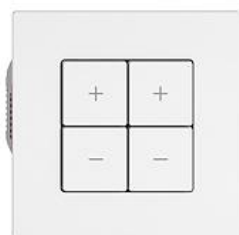

EDIZIO.liv

EDIZIO.liv Wisser Nebenstelle Dimmer 2-Kanal WLAN Gen.B

EDIZIO.liv bringt die über 100-jährige Designkompetenz bei Feller auf den Punkt. Jedes De

Farbe:

 crema

 umbra

 schwarz

 weiss

Bedienstelle zur Steuerung einer Wisser Anlage, flexibel

verknüpfbar - Mit Steckklemmen - Beleuchtbar mit

integrierter LED - 4 Tasten - SNAPFIX®

Befestigungssystem - Einbautiefe 36 mm - G.A - weiss -

IP20 - 60 x 60 mm

Halogenfrei: Ja

Anwendung: steuern elektrischer Verbraucher

Werkstoffgüte: Thermoplast

Anzahl der Betätigungspunkte: 4

Werkstoff: Kunststoff

Anzahl der Tasten: 4

Mit LED-Anzeige: Ja

Zubehör: