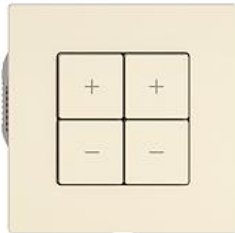

EDIZIO.liv

EDIZIO.liv Wisser Nebenstelle Dimmer 2-Kanal WLAN Gen.B

EDIZIO.liv bringt die über 100-jährige Designkompetenz bei Feller auf den Punkt. Jedes De

Farbe:

 crema

 umbra

 schwarz

 weiss

EAN: 7613175464626

EDIZIO.liv - Wisser Nebenstelle Dimmer 2-Kanal WLAN Gen.B - Leistungslos, 230 V AC - Ermöglicht das Einbinden der kompletten Wisser Anlage in ein WLAN-Heimnetzwerk per App - Zusätzliche Bedienstelle zur Steuerung einer Wisser Anlage, flexibel verknüpfbar - Mit Steckklemmen - Beleuchtbar mit integrierter LED - 4 Tasten - SNAPFIX® Befestigungssystem - Einbautiefe 36 mm - G.A - crema - IP20 - 60 x 60 mm

Halogenfrei: Ja

Anwendung: steuern elektrischer Verbraucher

Werkstoffgüte: Thermoplast

Anzahl der Betätigungspunkte: 4

Werkstoff: Kunststoff

Anzahl der Tasten: 4

Mit LED-Anzeige: Ja

Zubehör:

Name / Kategorie

Feller-Nr / E-NR

Frontplatte für Wisser Abdeckset

900-3400.0.GMI.35

388 007 010

EDIZIO.liv - Wisser 1/2-Taste vert. - Mit Symbol Pfeil Auf/Ab - crema

915-3400.2.M.GMI.35

388 067 010