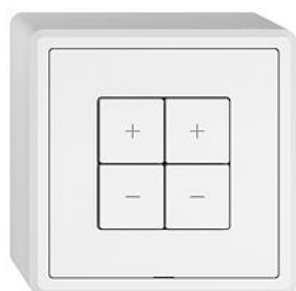

Scheda dati: 3400.4.DD.GX.54.A.61

EDIZIO.liv

EDIZIO.liv Stazione secondaria Wiser variatore 2 canali

EDIZIO.liv è la sintesi degli oltre 100 anni di competenza di Feller nell'ambito del design. C

colore:

- | | | |
|--|--|--|
|  crema |  umbra |  nero |
|  bianco |  grigio chiaro |  grigio scuro |

Esecuzione:

- | | | |
|---|---|---|
|  GMI.A |  G.A |  GX.54.A |
|---|---|---|

Feller-NR: 3400.4.DD.GX.54.A.61

E-NR: 331 141 000

EAN: 7613175464596

EDIZIO.liv - Stazione secondaria Wiser variatore 2 canali - Stazioni senza potenza, 230 V AC - Punto di controllo aggiuntivo per il controllo di un sistema Wiser, assegnabile in modo flessibile - Con morsetti a innesto - Illuminato con LED integrato - 4 tasti - Sistema di fissaggio SNAPFIX® - Altezza 57 mm - GX.54.A - bianco - IP20 - 74 x 74 mm

senza alogeni: Sì

applicazione: controllo di utenze elettriche

qualità del materiale: materiale termoplastico

numero di punti di azionamento: 4

materiale: materiale sintetico

numero di tasti: 4

con indicatore a LED: Sì

Accessorio:

	Name / Kategorie	Feller-Nr / E-NR
	EDIZIO.liv - Set di copertura variatore Wiser 2 canali - 4 tasti - Senza telaio di copertura - bianco	920-3407.4.G.A.61 388 160 000
	EDIZIO.liv - 1/4 tasto Wiser - Con simbolo + (Più) - bianco	915-3400.4.PLUS.GMI.61 388 079 000
	EDIZIO.liv - 1/4 tasto Wiser - Con simbolo O (OFF) - bianco	915-3400.4.O.GMI.61 388 078 000