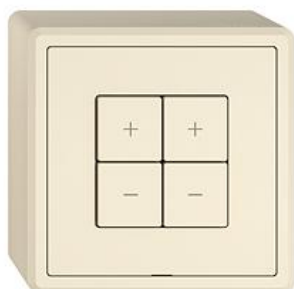

EDIZIO.liv

EDIZIO.liv Wiser Nebenstelle Dimmer 2-Kanal

EDIZIO.liv bringt die über 100-jährige Designkompetenz bei Feller auf den Punkt. Jedes De

Farbe:

 crema

 umbra

 schwarz

 weiss

EAN: 7613175464565

EDIZIO.liv - Wiser Nebenstelle Dimmer 2-Kanal -
Leistungslos, 230 V AC - Zusätzliche Bedienstelle zur
Steuerung einer Wiser Anlage, flexibel verknüpfbar - Mit
Steckklemmen - Beleuchtbar mit integrierter LED - 4
Tasten - SNAPFIX® Befestigungssystem - Anbauhöhe
57 mm - GX.54.A - crema - IP20 - 74 x 74 mm

Halogenfrei: Ja

Anwendung: steuern elektrischer Verbraucher

Werkstoffgüte: Thermoplast

Anzahl der Betätigungspunkte: 4

Werkstoff: Kunststoff

Anzahl der Tasten: 4

Mit LED-Anzeige: Ja

Zubehör:

Name / Kategorie

Wiser Magnet - Mit Karabiner - Rot - Zur
Inbetriebnahme von Wiser by Feller

Feller-Nr / E-NR

3420-2.MAG
333 999 200

Frontplatte für Wiser Abdeckset

900-3400.0.GMI.35
388 007 010

EDIZIO.liv - Wiser 1/2-Taste, vertikale
Tastenlage - Mit Symbol Pfeil Auf/Ab - crema