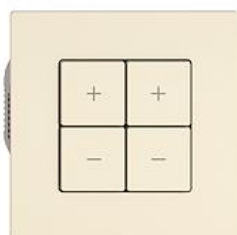

Scheda dati: 3400.4.DD.G.A.35

EDIZIO.liv

EDIZIO.liv Stazione secondaria Wiser variatore 2 canali

EDIZIO.liv è la sintesi degli oltre 100 anni di competenza di Feller nell'ambito del design. C

colore:

- | | | |
|--|--|--|
|  crema |  umbra |  nero |
|  bianco |  grigio chiaro |  grigio scuro |

Esecuzione:

- | | | |
|---|---|---|
|  GMI.A |  G.A |  GX.54.A |
|---|---|---|

Feller-NR: 3400.4.DD.G.A.35

E-NR: 331 146 010

EAN: 7613175463292

EDIZIO.liv - Stazione secondaria Wiser variatore 2 canali - Stazioni senza potenza, 230 V AC - Punto di controllo aggiuntivo per il controllo di un sistema Wiser, assegnabile in modo flessibile - Con morsetti a innesto - Illuminato con LED integrato - 4 tasti - Sistema de fissaggio SNAPFIX® - Profondità 36 mm - G.A - crema - IP20 - 60 x 60 mm

senza alogeni: Sì

applicazione: controllo di utenze elettriche

qualità del materiale: materiale termoplastico

numero di punti di azionamento: 4

materiale: materiale sintetico

numero di tasti: 4

con indicatore a LED: Sì

Accessorio:

Name / Kategorie

Feller-Nr / E-NR

EDIZIO.liv - 1/2 tasto Wiser, disposizione verticale dei tasti - Con simbolo Freccia Su/Giù - crema

915-3400.2.M.GMI.35
388 067 010

EDIZIO.liv - 1/2 tasto Wiser, disposizione verticale dei tasti - Con simbolo Freccia Su/Giù - crema