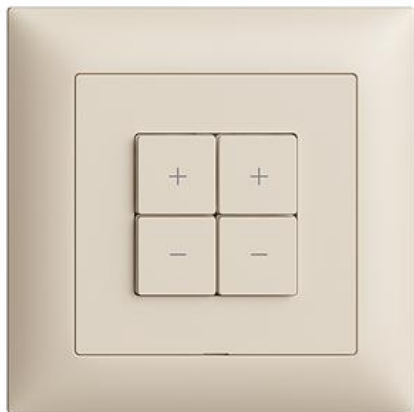

Fiche technique: 3400.4.DD.FMI.35
EDIZIOdue colore
Station secondaire Wisier variateur 2 canaux

couleur:
 crema

 coffee

 noir

 blanc

 gris clair

 gris foncé

Assortiment:
 F

 FMI

 FX.54

Feller-NR: 3400.4.DD.FMI.35

E-NR: 333 140 010

EAN: 7613175387024

Station secondaire Wisier variateur 2 canaux - Station sans capacité, 230 V AC - Point de contrôle supplémentaire pour le contrôle d'un système Wisier, assignable de manière flexible - Avec bornes enfichables - Éclairé par LED intégrée - 4 touches - Profondeur 36 mm - FMI - crema - IP20 - 88 x 88 mm

sans halogène: Oui

application: commande de consommateurs électriques

qualité du matériau: matière thermoplastique

nombre de points actionnable: 4

matériau: matière synthétique

nombre de touches: 4

avec affichage LED: Oui

Accessoires:
Name / Kategorie
 1/4 touche Wisier - Avec symbole O (Décl.) - crema

Feller-Nr / E-NR

 915-3400.4.O.FMI.35
 377 450 010

 1/2 touche Wisier, disposition verticale des touches - Avec symbole Flèche Montée/Descente - crema