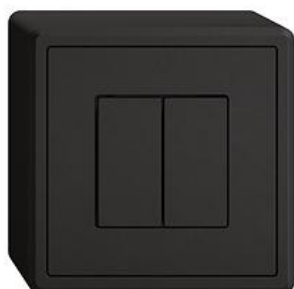

### EDIZIO.liv Station secondaire Wisier 2 canaux WLAN Gen.B

EDIZIO.liv est l'aboutissement de la compétence en design de plus de 100 ans de Feller.