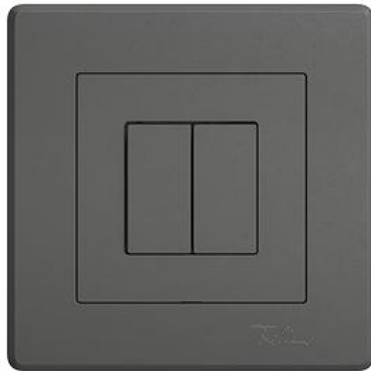

EDIZIO.liv

EDIZIO.liv Wisser Nebenstelle 2-Kanal WLAN Gen.B

EDIZIO.liv bringt die über 100-jährige Designkompetenz bei Feller auf den Punkt. Jedes De

Farbe:

 crema

 umbra

 schwarz

 weiss

 hellgrau

 dunkelgrau

Bauart:

 GMI.A

 G.A

 GX.54.A

Feller-NR: 3400.2.W.GMI.A.67

E-NR: 331 130 040

EAN: 7613175462158

EDIZIO.liv - Wisser Nebenstelle 2-Kanal WLAN Gen.B - Leistungslos, 230 V AC - Ermöglicht das Einbinden der kompletten Wisser Anlage in ein WLAN-Heimnetzwerk per App - Zusätzliche Bedienstelle zur Steuerung einer Wisser Anlage, flexibel verknüpfbar - Mit Steckklemmen - Beleuchtbar mit integrierter LED - 2 Tasten - SNAPFIX® Befestigungssystem - Einbautiefe 36 mm - GMI.A - dunkelgrau - IP20 - 96 x 96 mm (93 x 93 mm)

Halogenfrei:	Ja
Anwendung:	steuern elektrischer Verbraucher
Werkstoffgüte:	Thermoplast
Anzahl der Betätigungspunkte	2
Werkstoff:	Kunststoff
Anzahl der Tasten:	2
Mit LED-Anzeige:	Ja

Zubehör:

	Name / Kategorie	Feller-Nr / E-NR
	EDIZIO.liv - Abdeckset Wisser Druckschalter 2-Kanal - 2 Tasten - dunkelgrau	920-3402.2.GMI.A.67 388 149 040
	EDIZIO.liv - Wisser 1/2-Taste horiz. - Mit Symbol Licht - dunkelgrau	915-3400.2.HLI.GMI.67 388 063 040
	EDIZIO.liv - Wisser 1/2-Taste horiz. - Mit Symbol Ventilator - dunkelgrau	915-3400.2.HVE.GMI.67 388 065 040