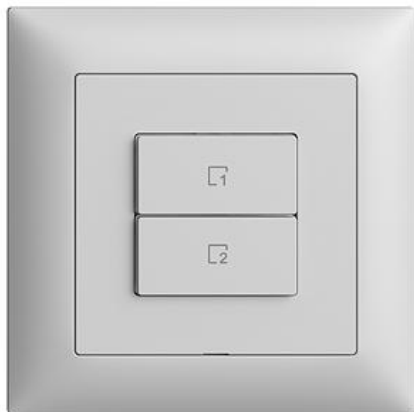

Scheda dati: 3400.2.VS.W.FMI.65

EDIZIOdue colore

Pulsante per scene Wisier 2 scene verticale WLAN Gen.B

colore:

 crema

 coffee

 nero

 bianco

EAN: 7613175419152

Pulsante per scene Wisier 2 scene verticale WLAN Gen.B - Stazioni senza potenza, 230 V AC - Permette di collegare l'intero sistema Wisier in una rete domestica WLAN tramite l'app - Punto di controllo aggiuntivo per il controllo di un sistema Wisier, assegnabile in modo flessibile - Il tasto per scena consente di salvare e richiamare scene - Con morsetti a innesto - Illuminato con LED integrato - 2 tasti - Profondità 36 mm - FMI - grigio chiaro - IP20 - 88 x 88 mm

senza alogeni: Sì

applicazione: controllo di utenze elettriche

qualità del materiale: materiale termoplastico

numero di punti di azionamento: 2

materiale: materiale sintetico

numero di tasti: 2

con indicatore a LED: Sì

Accessorio:

Name / Kategorie

Set di copertura pulsante per scene Wisier 2 scene verticale - 2 tasti - FMI - grigio chiaro

Feller-Nr / E-NR

920-3400.2.VS.FMI.65
333 810 030

1/4 tasto Wisier - Con simbolo O (OFF) - grigio chiaro